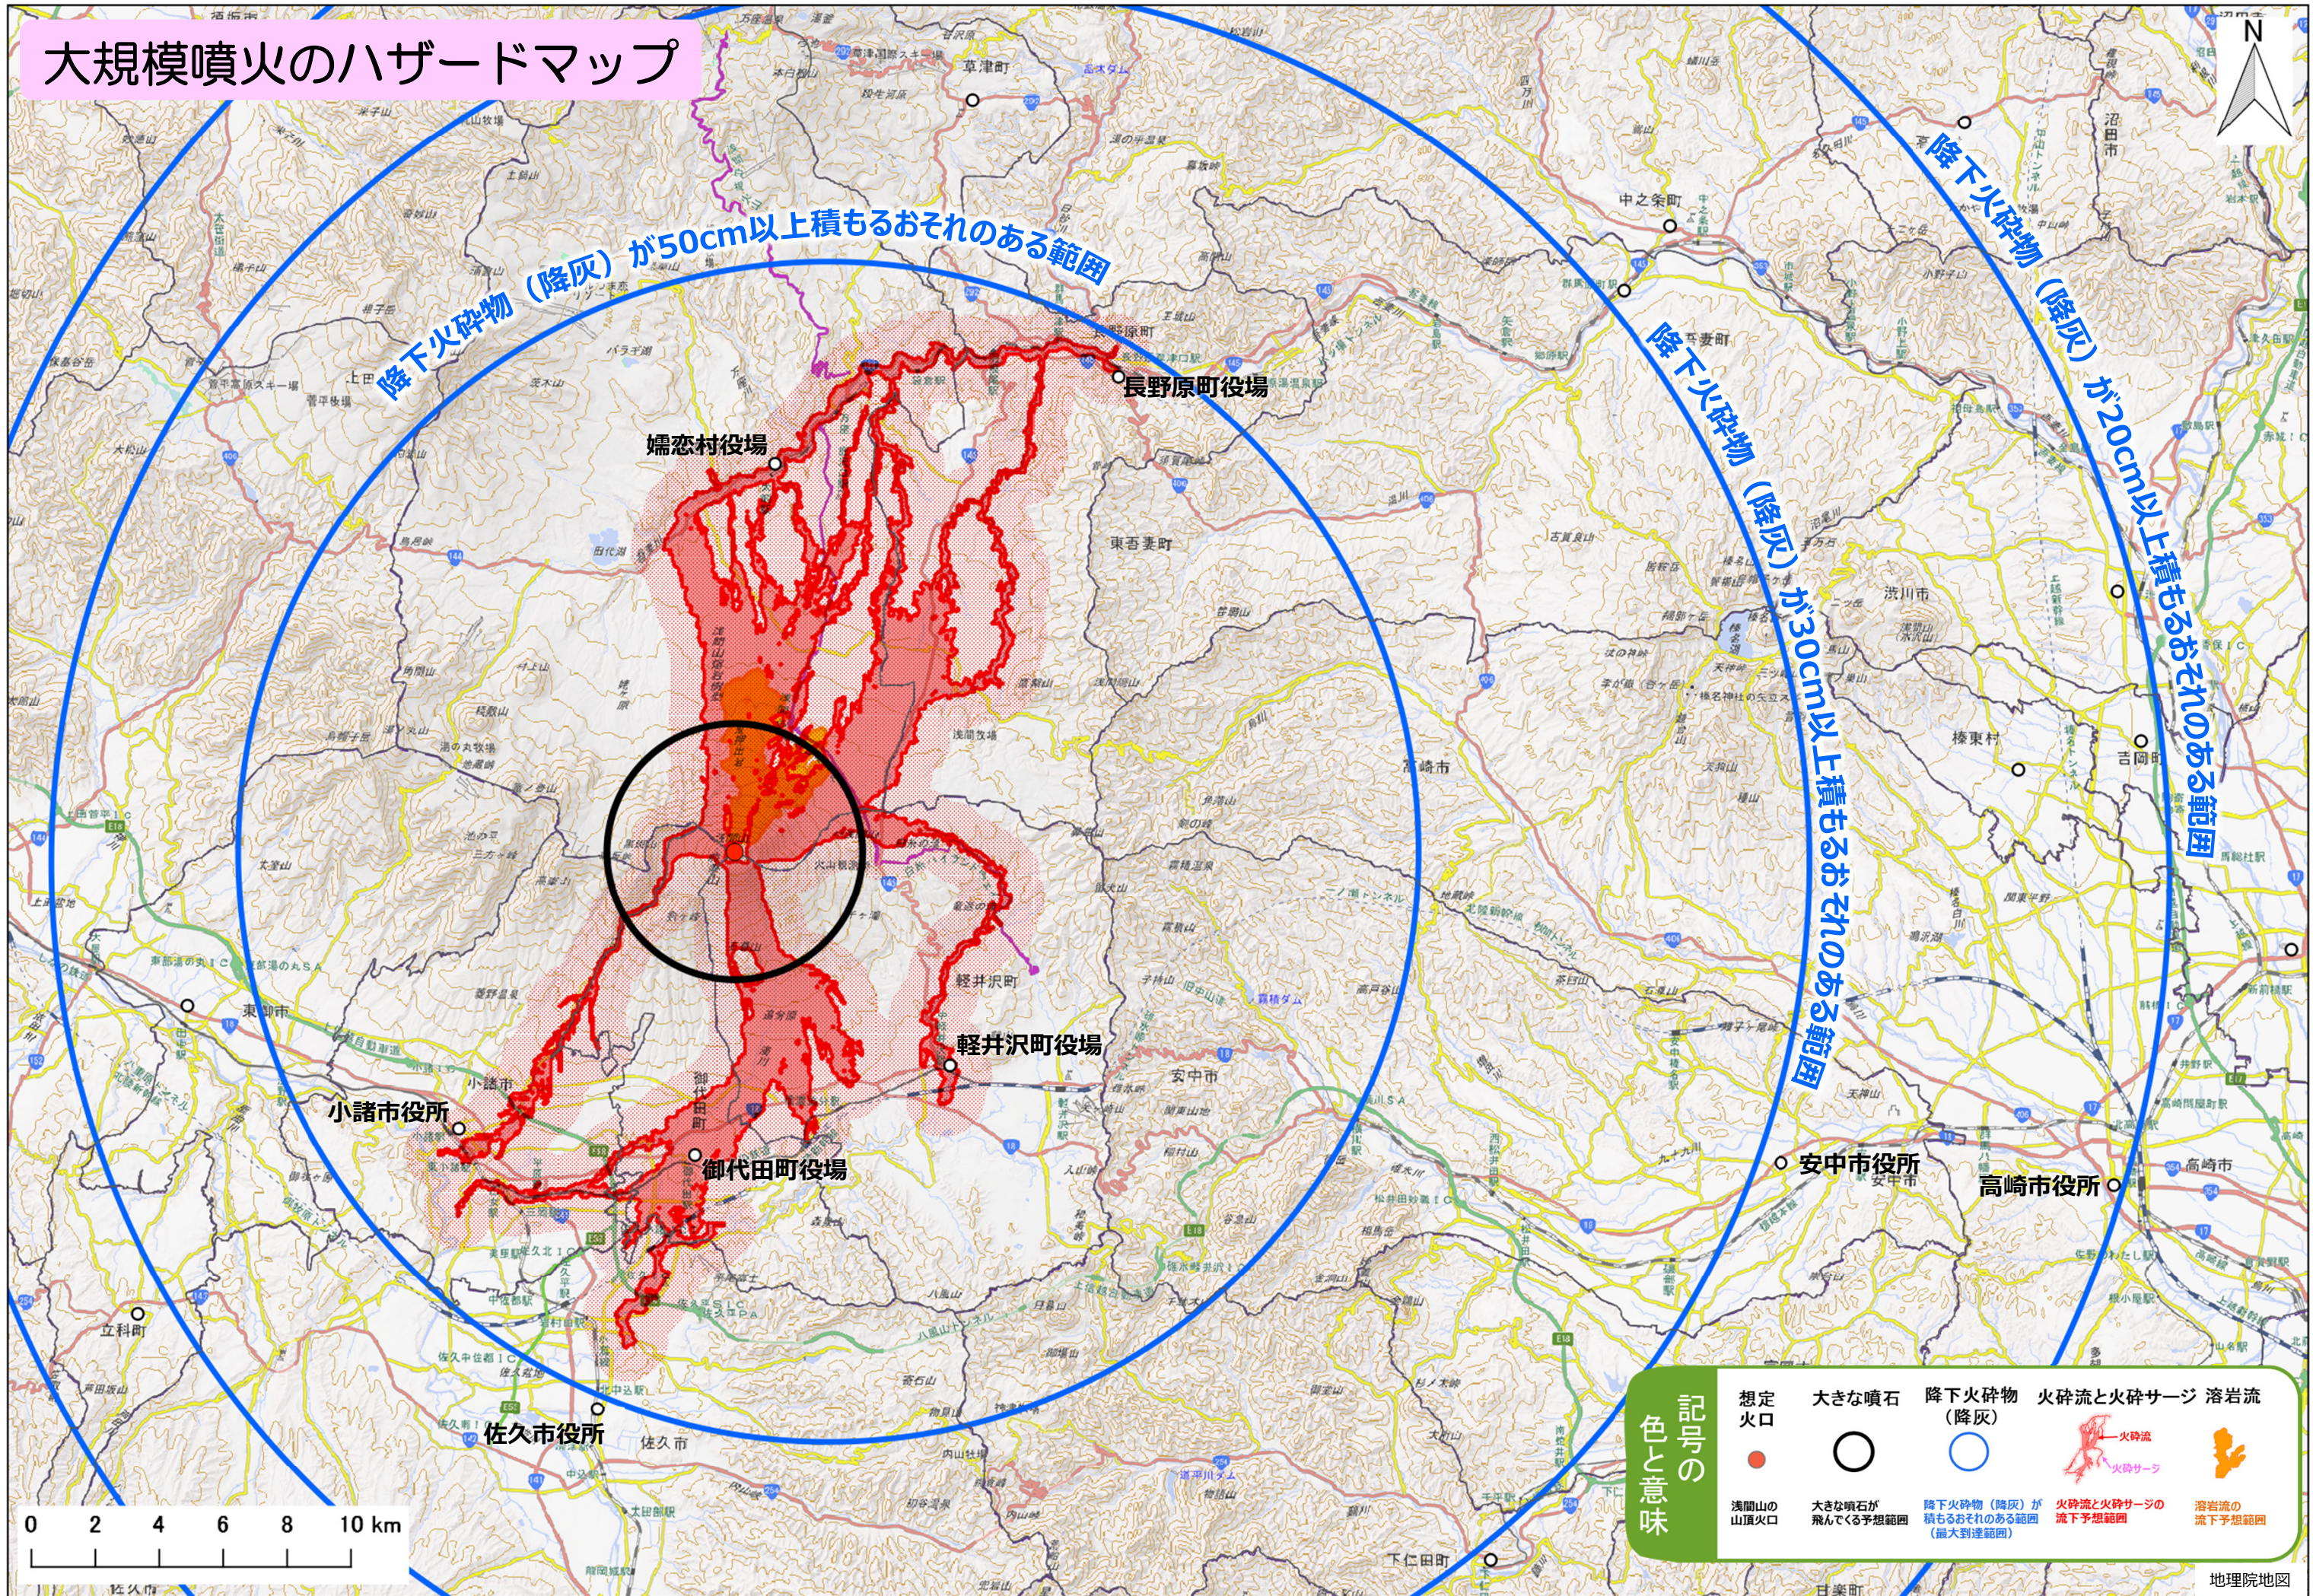

大規模噴火のハザードマップ

降下火砕物 (降灰) が50cm以上積もるおそれのある範囲

降下火砕物 (降灰) が30cm以上積もるおそれのある範囲

降下火砕物 (降灰) が20cm以上積もるおそれのある範囲

記号の色と意味	想定火口	大きな噴石	降下火砕物 (降灰)	火砕流と火砕サージ	溶岩流
	●	○	○	火砕流 火砕サージ	溶岩流
	○	○	○	○	○
	○	○	○	○	○

浅間山の山頂火口
 大きな噴石が飛んでくる予想範囲
 降下火砕物 (降灰) が積もるおそれのある範囲 (最大到達範囲)
 火砕流と火砕サージの流下予想範囲
 溶岩流の流下予想範囲