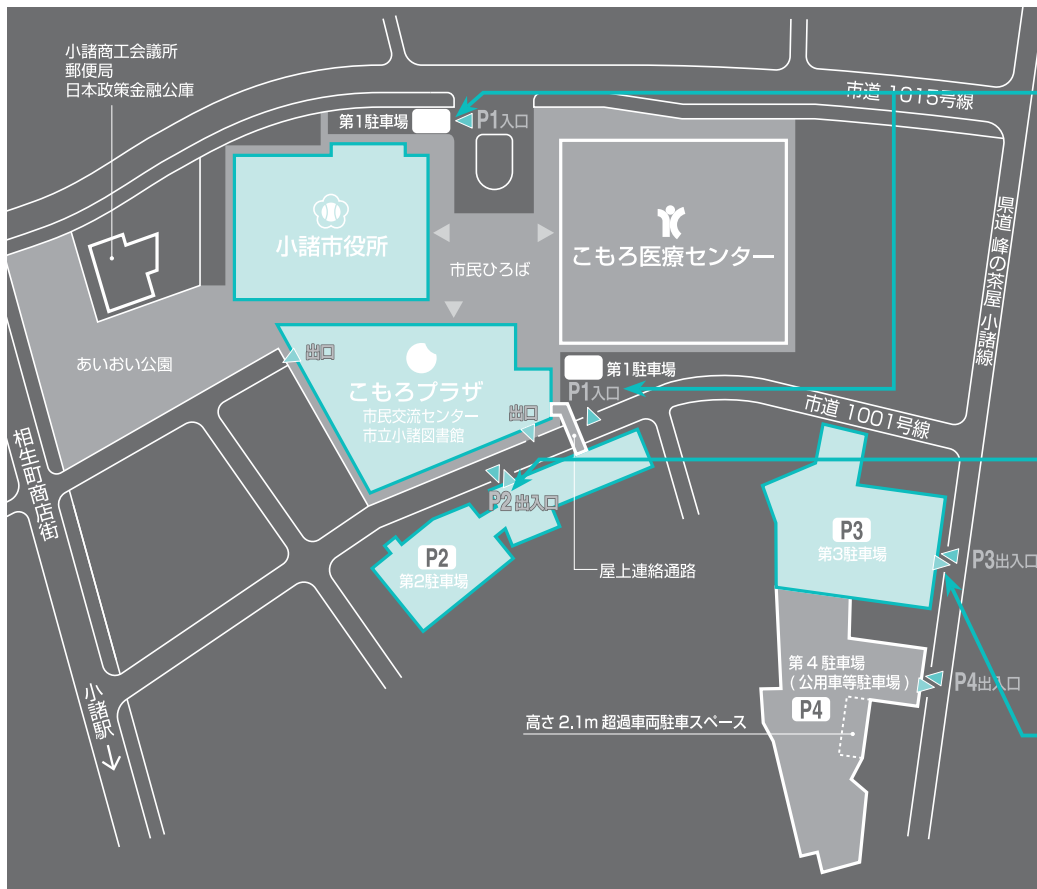

デイサービスセンター

軽費老人ホーム

認知症対応型グループホーム

AOBA 社会福祉法人 **小諸青葉福祉会** 小諸市大字柏木1328
☎0267-23-9515

広告

市役所周辺の駐車場案内

市役所、こもろプラザ、こもろ医療センターへお越しの際は、下図の駐車場をご利用ください。駐車場に限りがありますので、公共交通機関のご利用にご協力をお願いします。

市営中央地下駐車場 (第1駐車場)