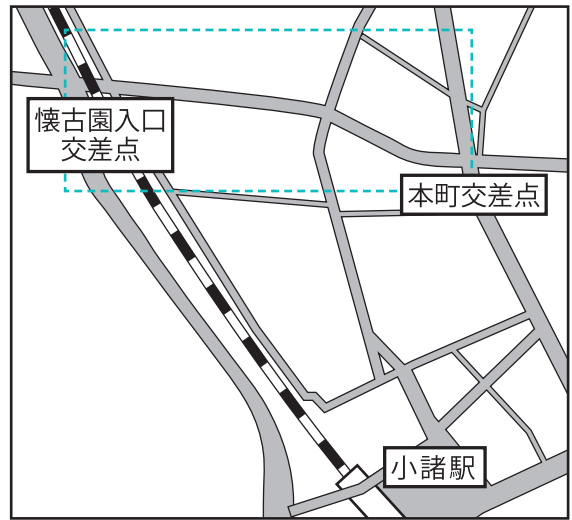

図 都市計画課 都市計画係