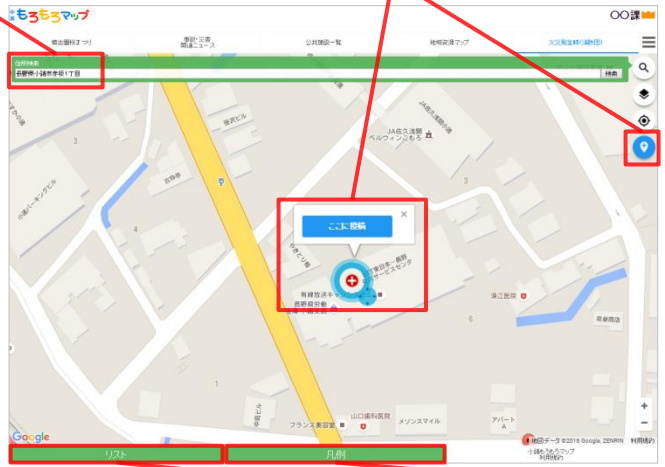

小諸 もろもろマップ - 利用ガイド -

■ アクセス方法

<https://map.city.komoro.lg.jp/>

スマホやパソコンのブラウザで上記URLにアクセスします

[対応ブラウザ]

Windows (IE, Chrome), MacOS X (Safari), Android (Chrome), Safari (iOS)

右のQRコードをスマホのQRコードリーダーで読み取るとサイトにアクセスすることができます

■ 機能一覧

コンテンツの詳細情報表示

マップ上のアイコンをタップ(クリック)すると、コンテンツの説明文や写真が閲覧できます

住所検索

検索した住所の地点をマップ中央に表示させます

コンテンツの新規投稿/編集/削除

ログインすると、「みんなの小諸百景」「なつまち舞台探訪マップ」にコンテンツを投稿できます

コンテンツのアイコン表示

コンテンツのカテゴリに応じたアイコンが地図上に表示されます

マップの拡大/縮小/移動

スマホ画面のスワイプ/ピンチや、マウスのドラック/スクロールでも操作できます

コンテンツのリスト表示

マップ上の全コンテンツをリスト形式で確認できます

凡例表示

アイコンの凡例を確認できます

マップの切替え

用途毎(観光用途、防災用途など)の各種マップの表示を切り替えます。画面に表示しきれないマップ名は、「もっと見る」をタップ/クリックすることで確認できます

表示言語切り替え

表示言語を、日本語、英語、中国語(簡体)のなかから選ぶことができます

新規利用者登録/ログイン/ログアウト

メールアドレスをお持ちであれば、誰でもアカウントを取得できます

レイヤの表示/非表示切り替え

表示中のマップに表示させたいコンテンツを選択することができます