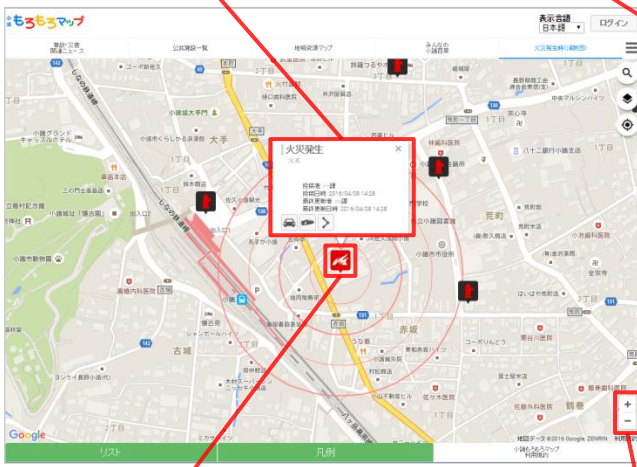

## ■ アクセス方法

<https://map.city.komoro.lg.jp/>

スマホやパソコンのブラウザで上記URLにアクセスします

[対応ブラウザ]

Windows (IE, Chrome), MacOS X (Safari), Android (Chrome), Safari (iOS)

右のQRコードをスマホのQRコードリーダーで読み取るとサイトにアクセスすることができます

### コンテンツの詳細情報表示

マップ上のアイコンをタップ(クリック)すると、コンテンツの説明文や写真が閲覧できます

### 住所検索

検索した住所の地点をマップ中央に表示させます

### コンテンツの新規投稿/編集/削除

ログインすると、「みんなの小諸百景」「なつまち舞台探訪マップ」にコンテンツを投稿できます