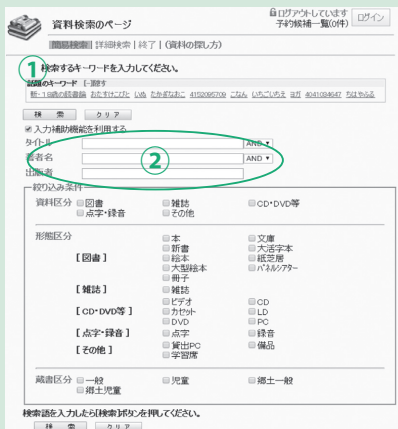

### 開館時間

平日 ● 午前9:00～午後8:00  
土・日 ● 午前9:00～午後6:00

※お問い合わせは 市立小諸図書館 ☎22-1019まで

小諸図書館利用者サービスを使いこなそう!

### ◆資料検索について

利用者サービスのページから「資料検索」を選択すると、最初に基本的な検索ができる簡易検索が表示されます。