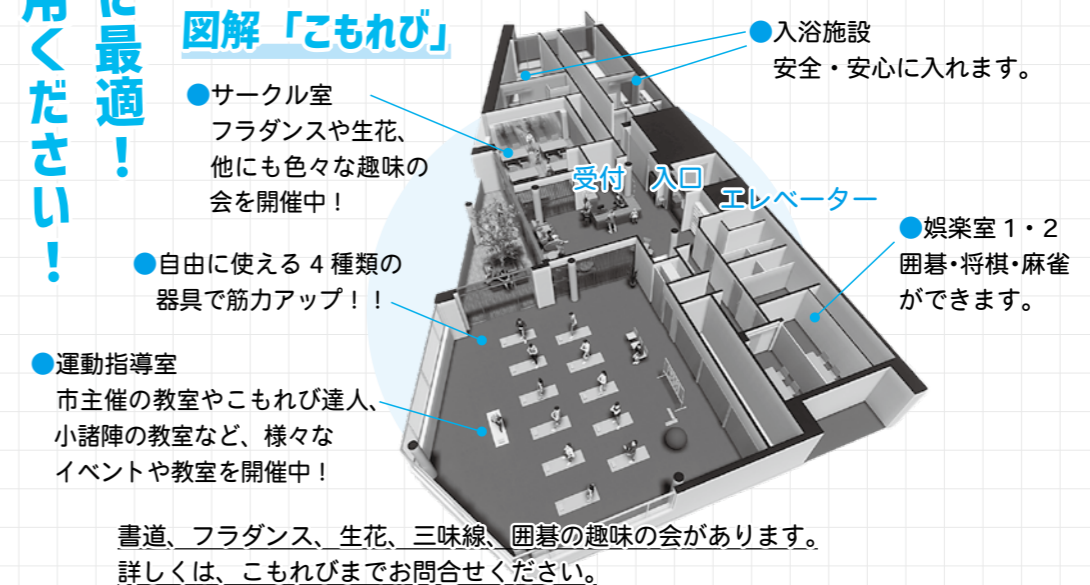

図解「こもれび」

人とのかかわりを増やして 心も体も健康に！

高齢福祉課 長寿支援係