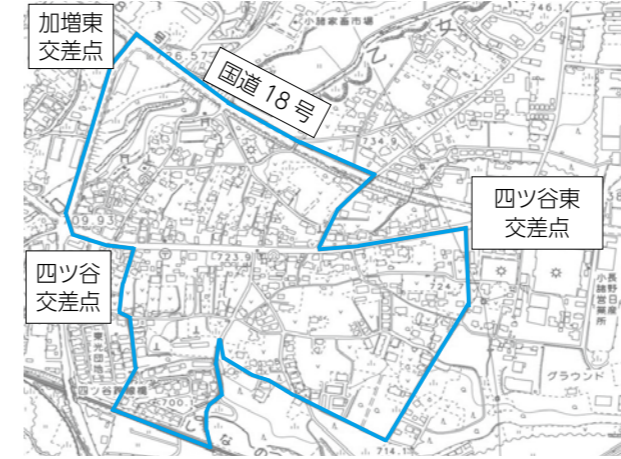

最新情報

仲間と歩きたい方におすすめ (予約不要・無料) →1回参加で、1スタンプゲット!

9:00 スタートになりました

Table with columns: 名称, 日程, 集合時間(歩く時間), 集合場所, 問い合わせ先. Rows include: あさまウォーキング, こもろウォーキング, キザキウォーキング.

★マイルージの景品交換申請期限 ⇒ 4/8(水)までとなっています

専用アプリはコチラから▼

ファーストカード・ウォーキングカードの申請期限: 令和8年4月8日(水)までです。紙のカードが貯まっている方はお早めに、健康づくり課窓口で申請をお願いします。アプリの方でファーストカードがたまっている方は、期日までにアプリ内のアンケートの提出をお願いします。

健康 こもろ健幸マイルージ 協力飲食店になりませんか?

健康づくり課 健康支援係 ☎25-1880 shien@city.komoro.nagano.jp

市民の皆さんに楽しみながら健康づくりを続けていただくため「こもろ健幸マイルージ※」を実施し、達成者には飲食券と直売所利用券(各500円)をプレゼントしています。ついては本事業に協賛し飲食券を利用できる飲食店を募集します。

こもろ健幸マイルージ※…健診を受けて、指定のウォーキングサークルへ参加または専用アプリで基準歩数を達成した方全員に景品をプレゼントする事業

- ▶対象施設 市内飲食店
  ▶応募方法 5/15(金)までに電話またはメールで申込み
  ▶応募内容 ①飲食店名 ②代表者名 ③電話番号 ④住所(資料送付先) ⑤メールアドレス(ある場合)
  ※メールで申込みの場合は、①~⑤の内容をメールにご記載ください。

令和8年度 市税・料 納期一覧表

令和8年度の市税等の納期は、下記一覧表のとおりです。納期限までに納付をお願いします。 税務課

Table with columns: 税種, R8/4月, 5月, 6月, 7月, 8月, 9月, 10月, 11月, 12月, R9/1月, 2月, 3月, 4月. Rows include: 個人市県民税(普通徴収), 固定資産税都市計画税, 軽自動車税, 国民健康保険税後期高齢保険料介護保険料, 納期限.

知 令和8年度 地籍調査が行われます

■地籍調査とは 地籍調査とは、土地一筆ごとに、所在・地番・地目・所有者などの調査を行い、土地所有者立会いのもと境界を確認し、地積(面積)に関する測量を行います。調査の結果により、新しく地籍簿と地籍図が作成され、法務局に備え付けられます。土地の実態を把握するための大切な調査です。

■地権者説明会について 調査実施前に、区域内に土地を所有する皆様を対象に説明会を開催します。開催日時等が決まり次第、土地所有者の皆様へ通知を送付しますので、ご参加をお願いします。また、事前調査及び測量などのため、市職員や測量業者が所有地内に立ち入らせていただくことがありますが、あらかじめご了承ください。

【今年度の調査実施区域(中央16区)】

【中央16区地籍調査実施区域】 甲、大字柏木、大字加増、加増三丁目の各一部 0.25km²

建設課 国土調査係

イ 第19回市民親睦 グラウンドゴルフ大会 参加者募集中

- ▶日時 5/7(木)
  ▶場所 屋内ゲートボール場 すぱーく小諸
  ▶募集期間 4/2(木)~4/17(金) ▶定員 40名
  ▶申込み 下記まで電話または窓口で申込み
  スポーツ課 スポーツ振興係

Advertisement for '風穴そば' (Kawana Soba) featuring '長野県産 石臼挽き' flour and '天然の冷蔵庫水風穴で低温熟成させ' process. Includes a coupon for citizens and a 10% off in-store promotion for '大西製粉'.

知 令和8年4月分から 児童扶養手当の月額が変わります

■児童扶養手当とは ひとり親(※1)家庭等の子ども(※2)が健やかな生活を送るために、ひとり親家庭等の生活の安定と自立を助ける手当です。手当は年6回、奇数月に指定の口座へ振り込みます。手当申請月の翌月分から手当支給の対象となります。
■制度のしくみや受給資格など 詳細は市HPからご確認いただけます。なお、所得制限等で支給されない場合があるため、事前にご相談ください。
※1ひとり親…配偶者との死別や離別、未婚の母でお子さんを養育されている親
※2子ども…18歳になった最初の3/31までの児童(一定以上の障がいの状態にある場合20歳未満の子ども)

Table with columns: 区分, 月額, 第2子以降加算額. Rows include: 全部支給, 一部支給.

児童家庭支援課 児童保育係

募 手話奉仕員養成講座〈入門課程〉 受講者を募集します

- 手話を基礎から学べる講座です。
  ▶日時 5/13(水)~10/28(水) 全23回
  ▶場所 佐久市福祉総合センター(佐久市猿久保249-2)
  ▶内容 厚生労働省カリキュラムによる、講義および手話実技表現・基本文法等
  ▶費用 3,000円(別途テキスト代4,290円)
  ▶定員 20名
  ▶対象 ・佐久地域に居住又は勤務されている方 ・全課程出席できる方
  ▶申込 4/20(月)~5/1(金)(定員になり次第締切り)
  ▶申込・問合せ先 佐久広域連合 障害者相談支援センター ☎0267-63-5177(土・日曜、祝日を除く)

Advertisement for lawn care services including '草刈り・剪定・伐採・その他お困りごと'. Features a 'お任せください' service and a 'お見積り無料' offer. Contact: アルファーム, ☎0268-75-7494.