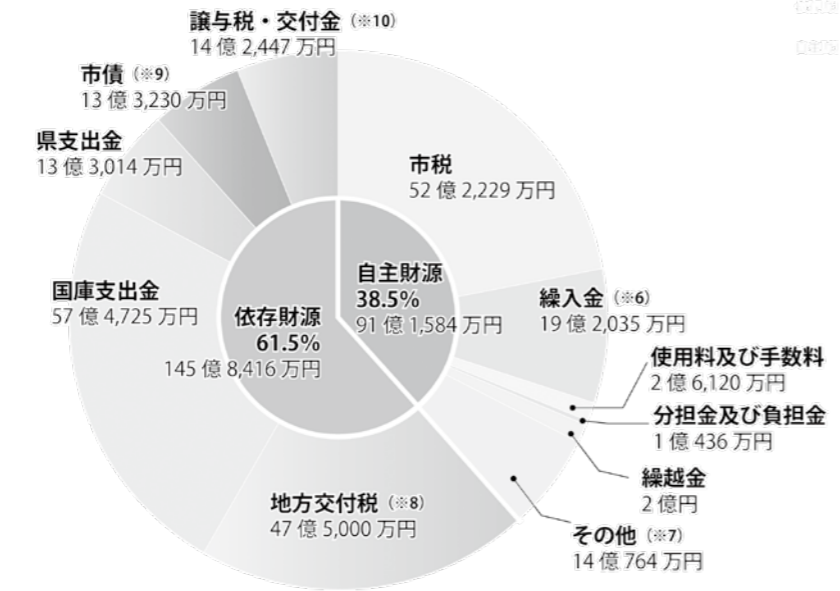

歳入

歳入総額に占める市税や使用料等の「自主財源」は、前年度比2.3パーセントの増、国・県支出金や地方交付税等の「依存財源」は、前年度比15.7パーセントの増となっています。