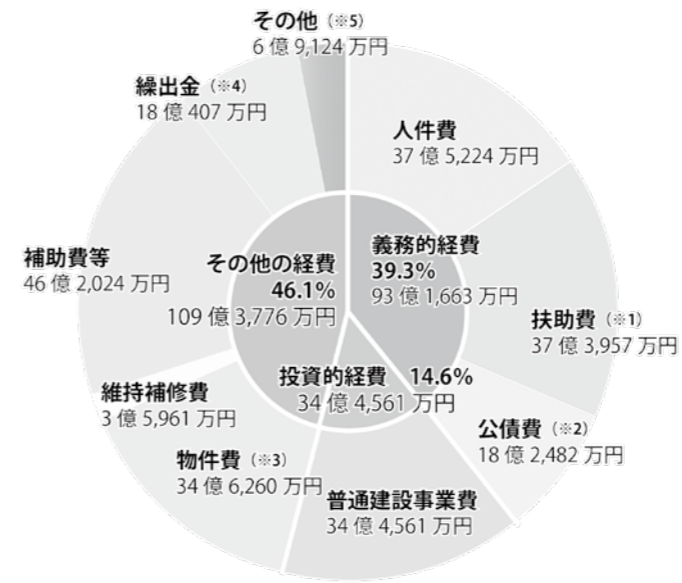

当初予算

図 財政課 財政係

本年度の当初予算は継続している大型事業に加え、「小諸市総合計画(第12次基本計画)」に基づき重点項目を具体化した内容となりました。一般会計の当初予算額は、昨年度から引き続き200億円を上回る予算規模となりますが、市の総合計画に掲げられた6つの柱を基に、着実に進めなければならない事業に適切な予算措置を講じました。

歳出

「子育て・教育」、「環境」、「健康・福祉」、「産業・交流」、「生活基盤整備」、「協働・行政経営」の市の総合計画に掲げられた6つの柱を中心に事業内容を精査し、限られた財源を効率的に活用する予算編成としました。