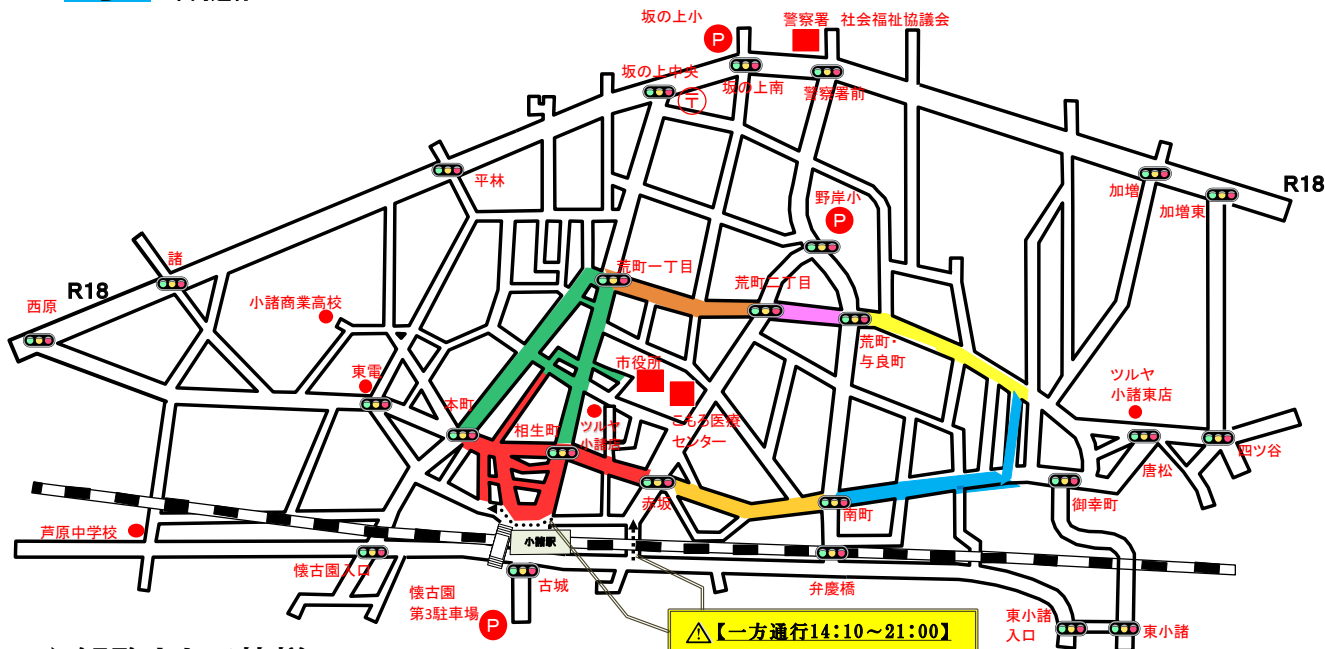

こもろ市民まつり「みこし」に関するお知らせ

問 商工観光課 商工振興係

7/8(土)、第51回こもろ市民まつり「みこし」が4年ぶりの開催となり、小諸駅前を中心に交通規制が下図のとおり行われるため、周辺道路が大変混雑することが予想されます。皆様には大変ご迷惑をお掛けいたしますが、何卒ご理解とご協力をお願いいたします。

第51回こもろ市民まつり「みこし」7月8日(土) 交通規制図

A 歩行者専用道路 13:00~21:30

B 歩行者専用道路 14:10~21:00

C 車両通行止 16:30~18:10

D 車両通行止 16:40~18:40

E 車両通行止 16:40~19:00

F 車両通行止 17:00~19:30

G 車両通行止 13:00~15:20・17:00~19:30

←..... 一方通行

P

臨時駐車場

12:00~22:30(無料)

・坂の上小学校校庭

・野岸小学校校庭(雨天駐車禁止)

・懐古園第3駐車場

▶観覧される皆様へ

- 体調のすぐれない方は、ご来場をお控えください。
- お出かけ・お帰りの際は公共交通機関をご利用ください。
- 小諸駅への送迎は小諸駅東西自由通路「懐古園口」をご利用ください。
- ごみのお持ち帰りにご協力ください。
- 露店の出店があります。

▶本部前通過時間(予定)

▶開催日 9/8(金)~9/10(日)

▶部門 日本画、洋画、彫刻、手工芸、書、写真

▶締切 8/18(金)