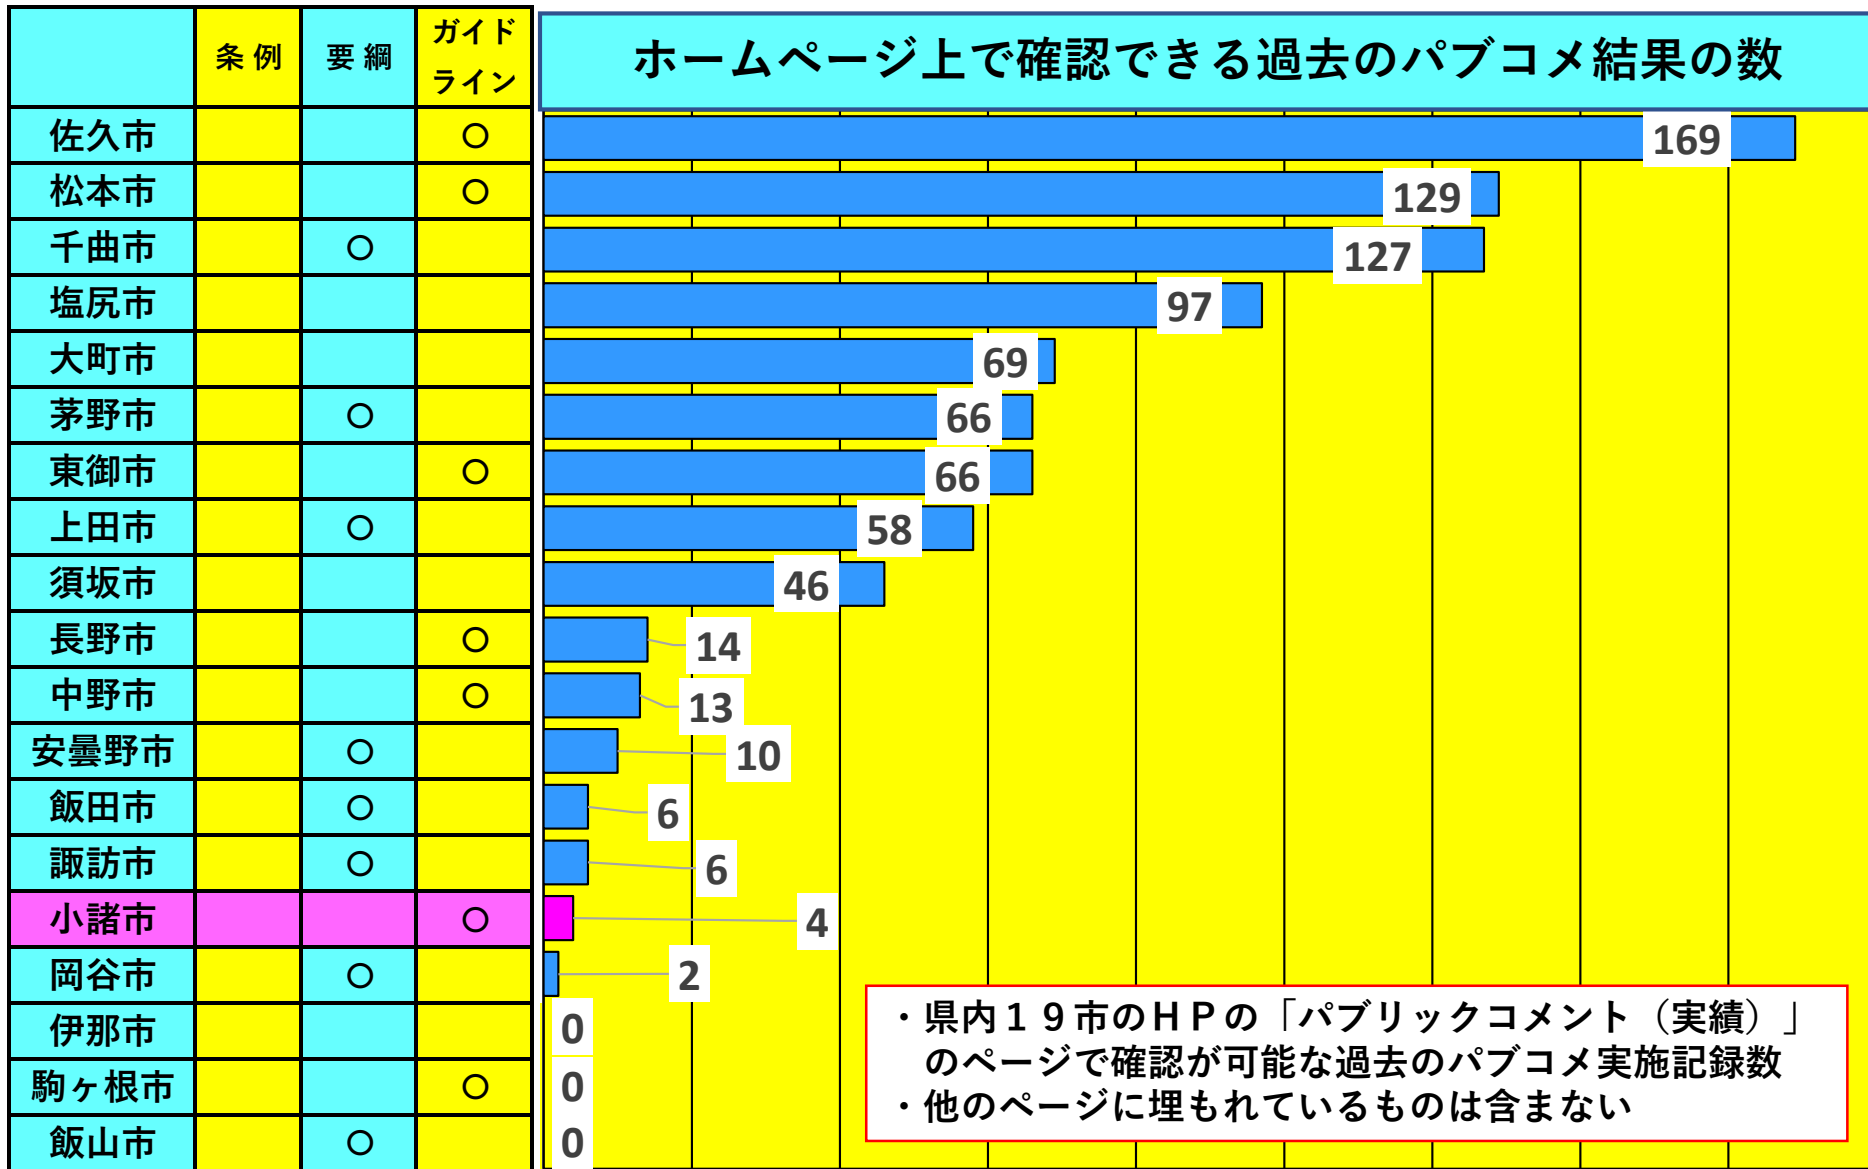

佐久市 小中学校計 24 校の給食センター調理業務の民間委託計画について

R3.9月	「保育所給食調理業務」の民間活用方針（案）に関する意見募集
-------	-------------------------------

佐久市 公立 15 保育園の給食調理業務の民間委託計画について

R3.9月	「学校給食調理業務」の民間活用方針（案）に関する意見募集
-------	------------------------------

上田市 スケート場の廃止について

R5.4月	市民の森スケート場の廃止方針（案）
-------	-------------------

※ 佐久市・上田市のHPから抜粋

パブリックコメント 県内19市との比較

最新（2022年以降）と前回の市議選投票率

小諸市議選で投票しなかった理由（18才以上の男女）

※ CTK番組アンケートより
作成：高橋 公

令和5年小諸市議選 投票率の内わけ