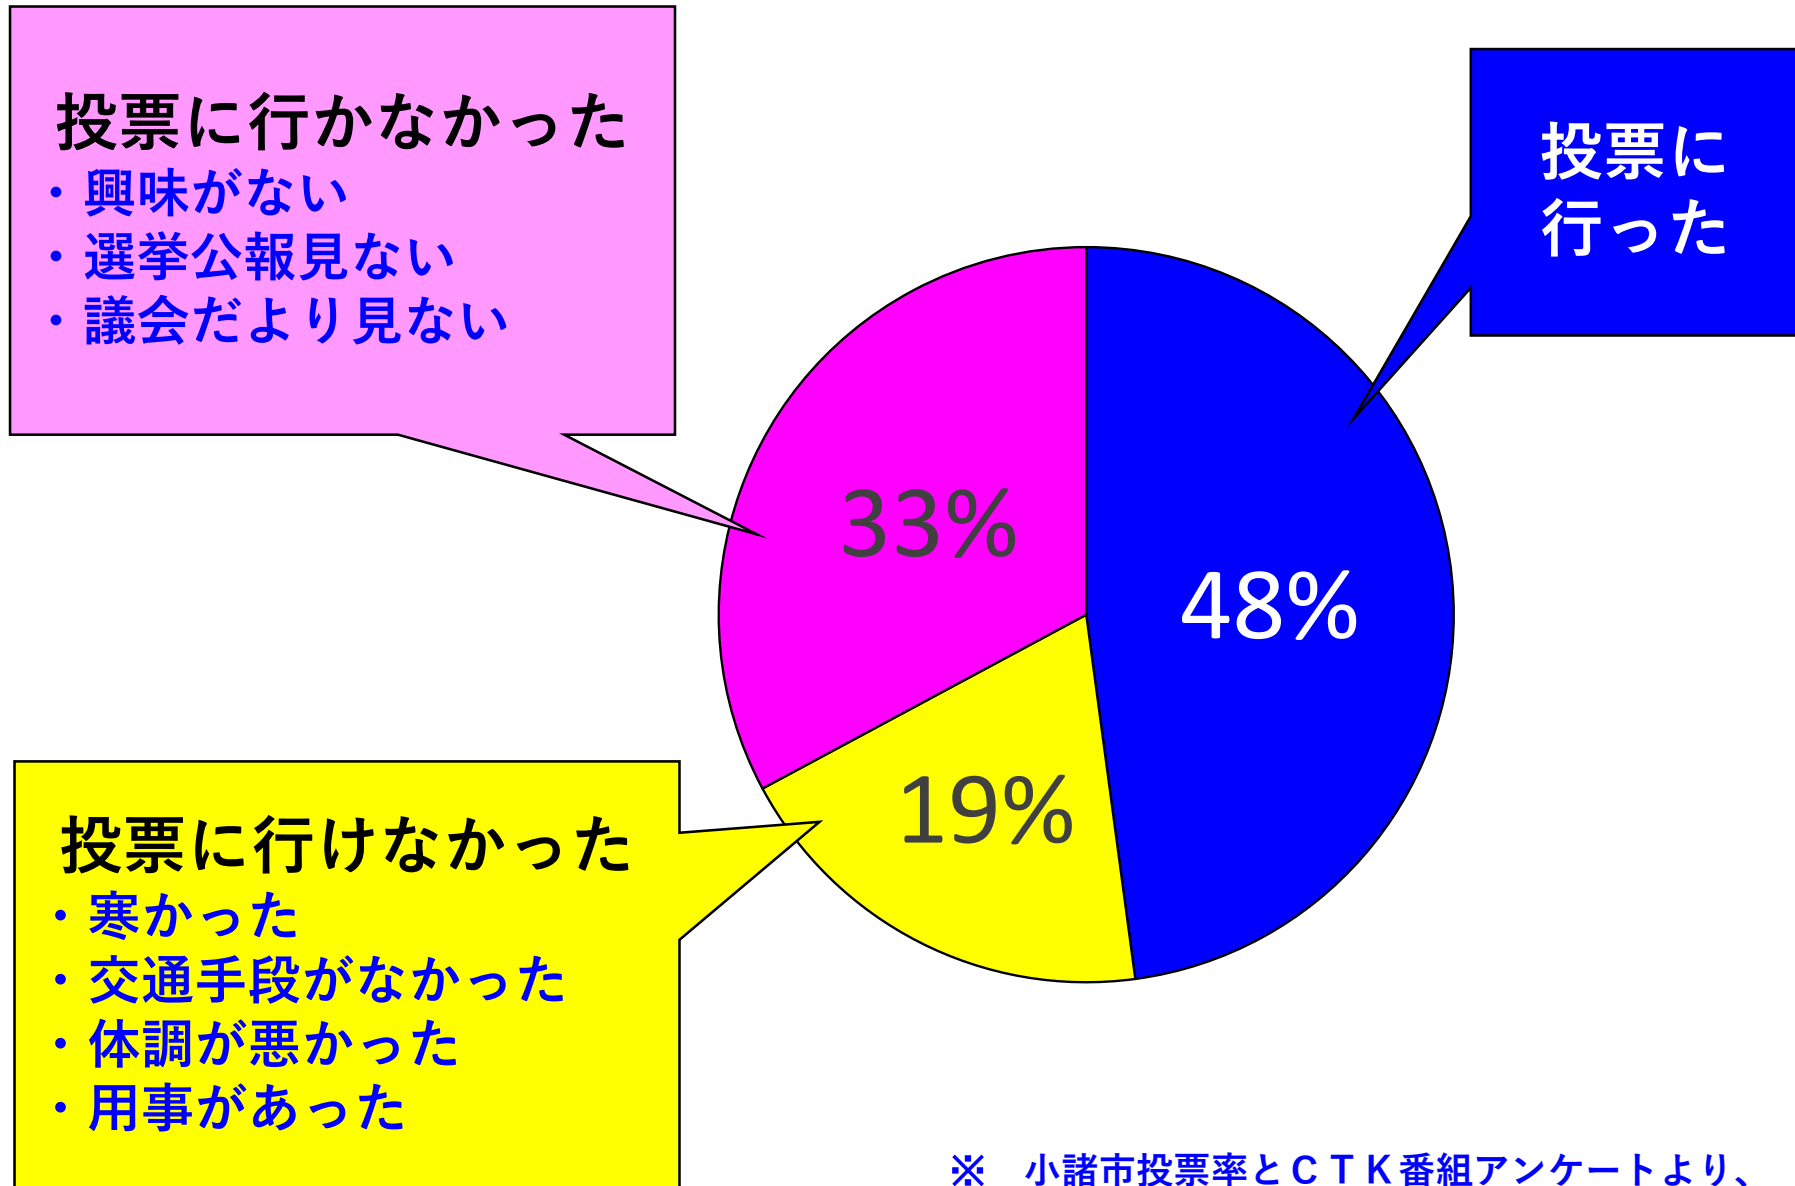

上田市 スケート場の廃止について

R5.4月	市民の森スケート場の廃止方針（案）
-------	-------------------

※ 佐久市・上田市のHPから抜粋

パブリックコメント 県内19市との比較

最新（2022年以降）と前回の市議選投票率

小諸市議選で投票しなかった理由（18才以上の男女）

※ CTK番組アンケートより
作成：高橋 公

令和5年小諸市議選 投票率の内わけ