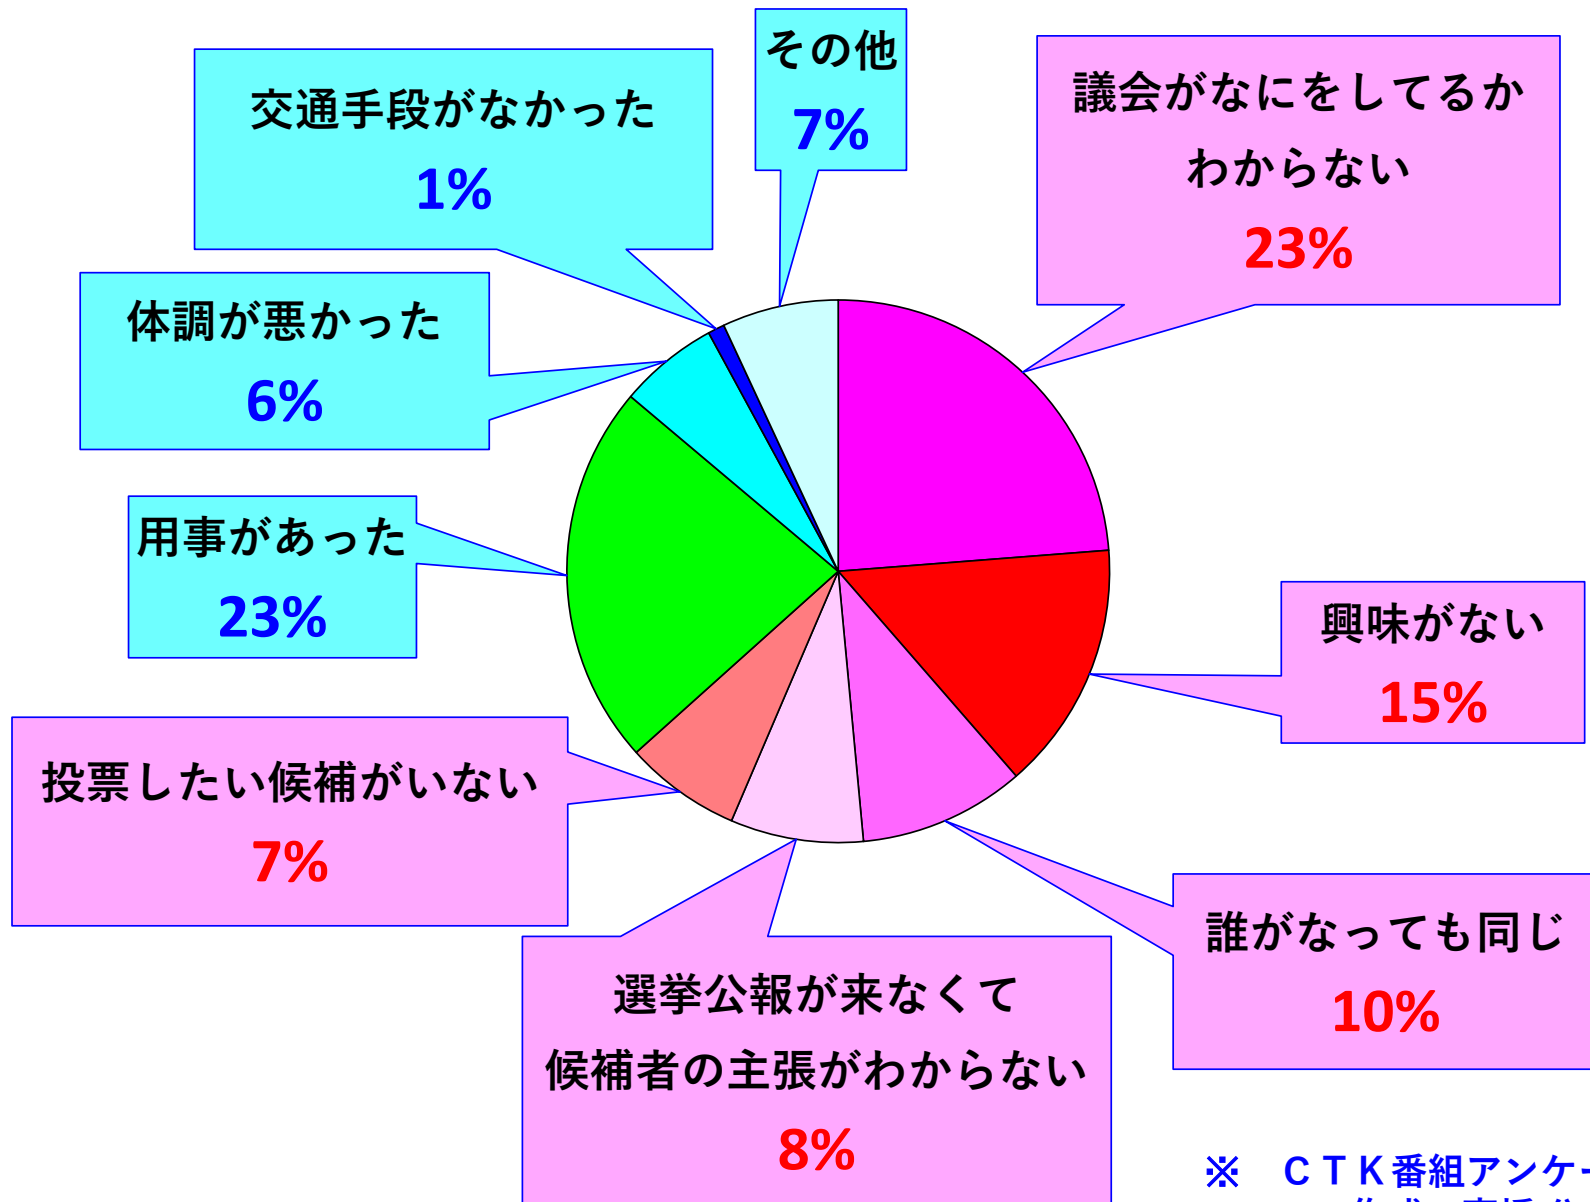

上田市 スケート場の廃止について

R5.4月	市民の森スケート場の廃止方針（案）
-------	-------------------

※ 佐久市・上田市のHPから抜粋

パブリックコメント 県内19市との比較

最新（2022年以降）と前回の市議選投票率

小諸市議選で投票しなかった理由（18才以上の男女）

※ CTK番組アンケートより
作成：高橋 公

令和5年小諸市議選 投票率の内わけ