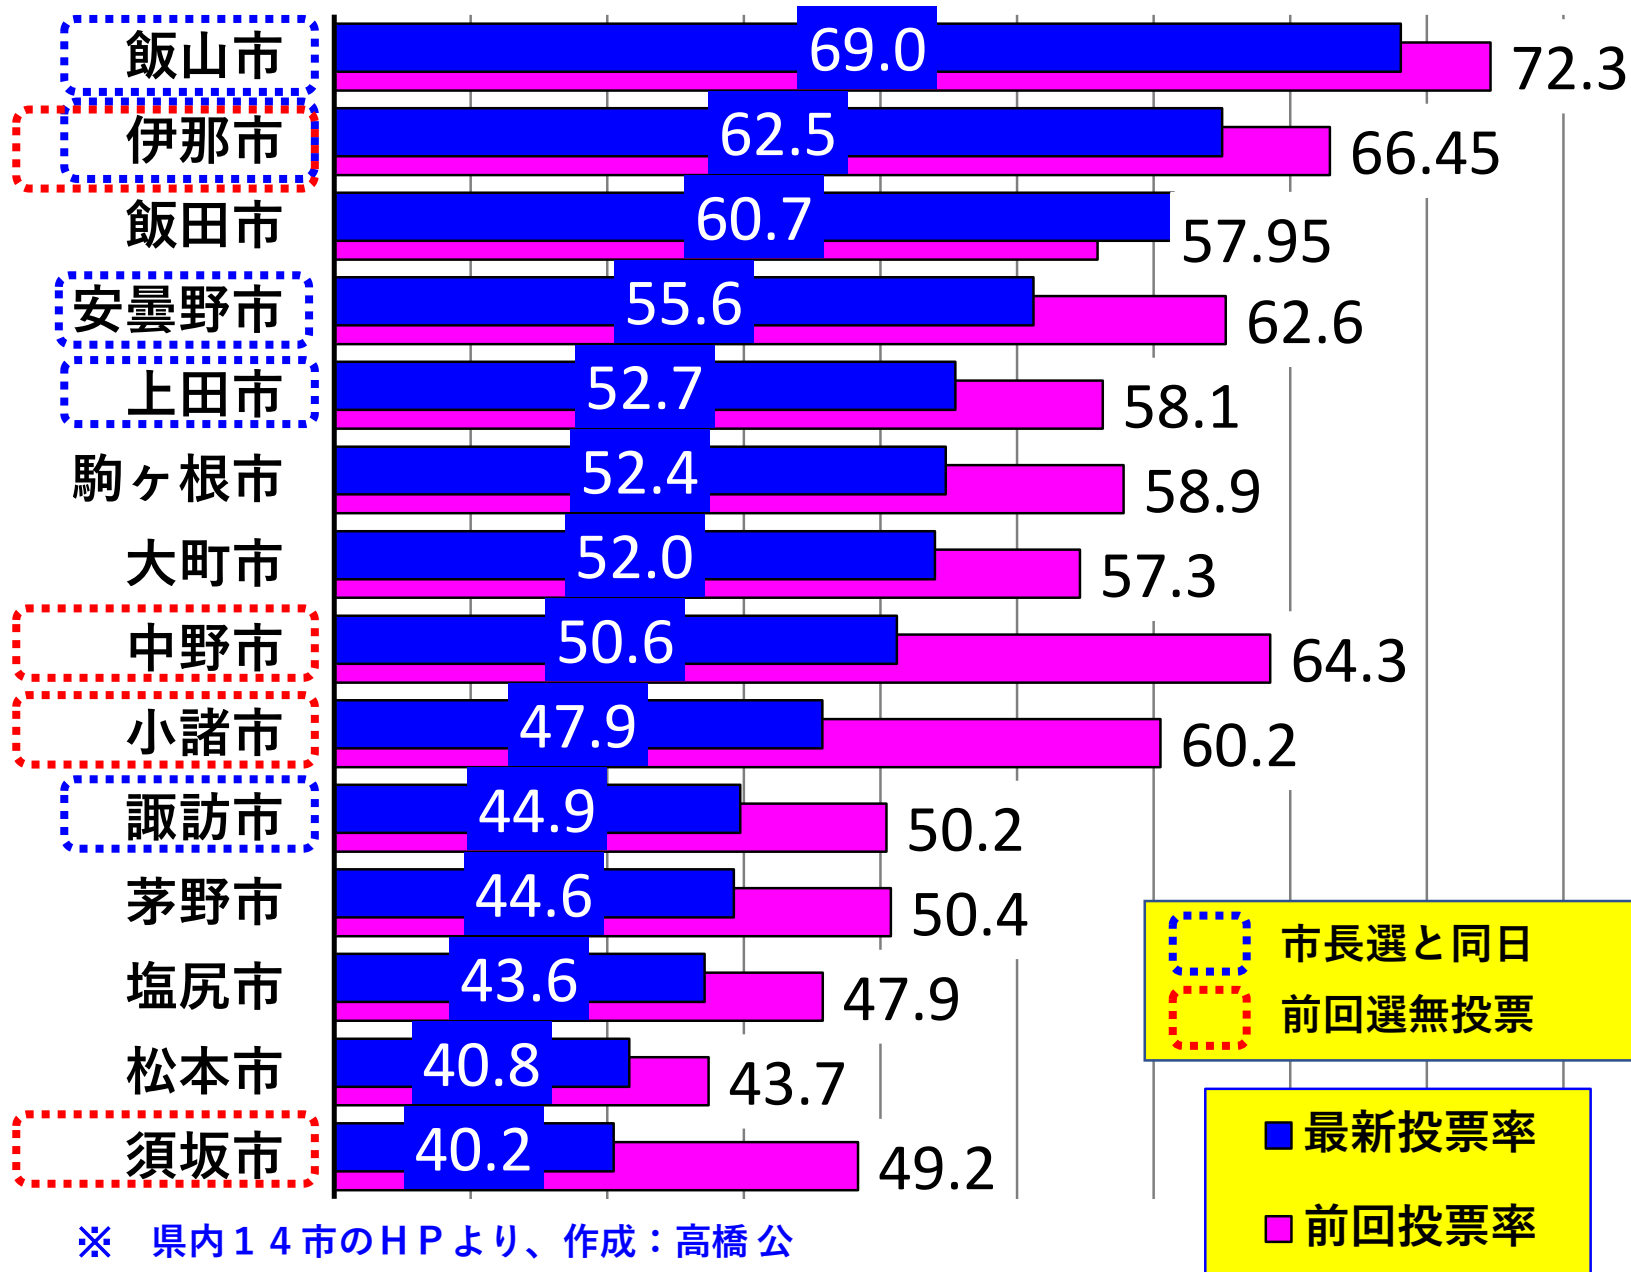

上田市 スケート場の廃止について

R5.4月	市民の森スケート場の廃止方針（案）
-------	-------------------

※ 佐久市・上田市のHPから抜粋

パブリックコメント 県内19市との比較

最新（2022年以降）と前回の市議選投票率

小諸市議選で投票しなかった理由（18才以上の男女）

※ CTK番組アンケートより
作成：高橋 公

令和5年小諸市議選 投票率の内わけ