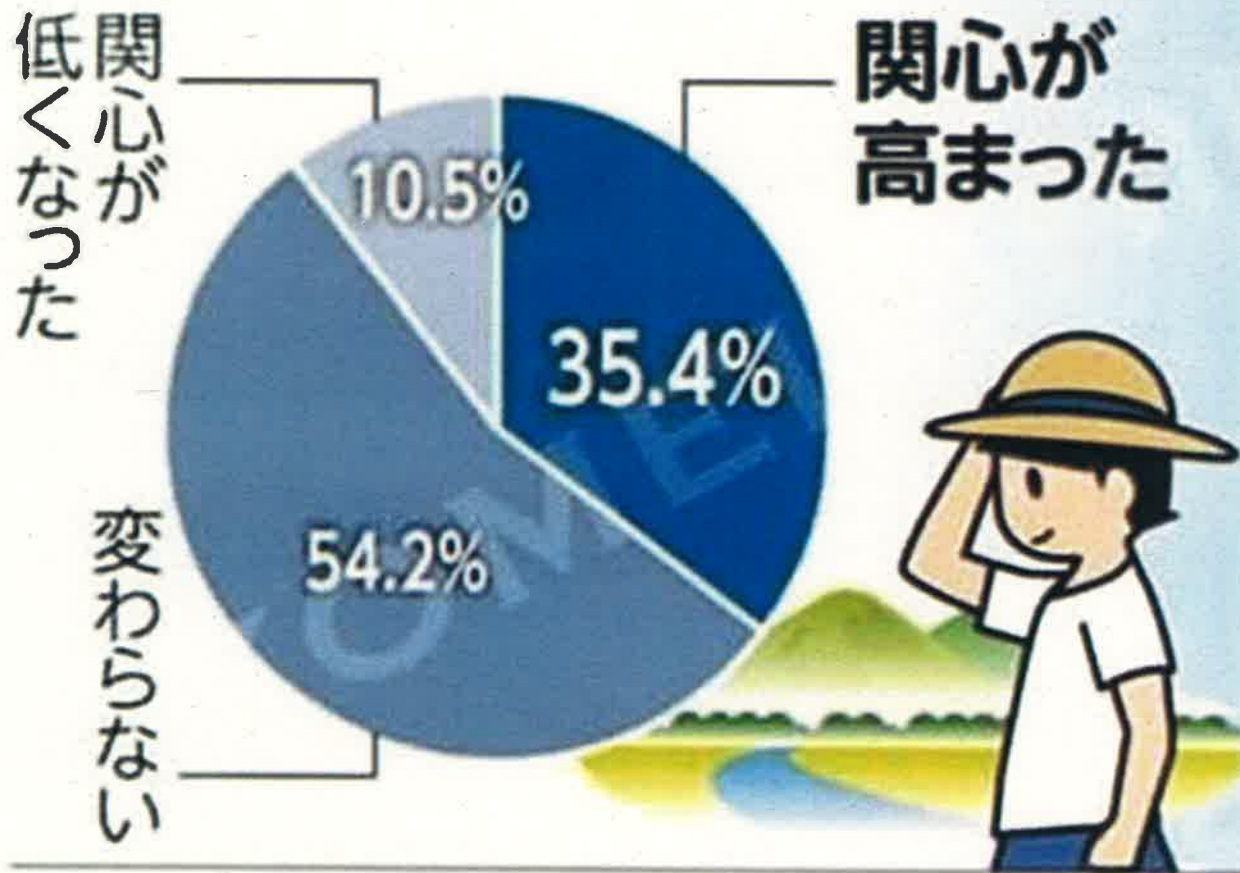

# 東京圏への年齢階層別 転入超過数

その他

合計  
14万5576人

13万2548人

15~29歳

※総務省「住民基本台帳人口移動報告  
(2019年/日本人移動者)」を基に作成

## 20代の地方移住への意向 (東京23区在住者)

※内閣府の調査を基に作成