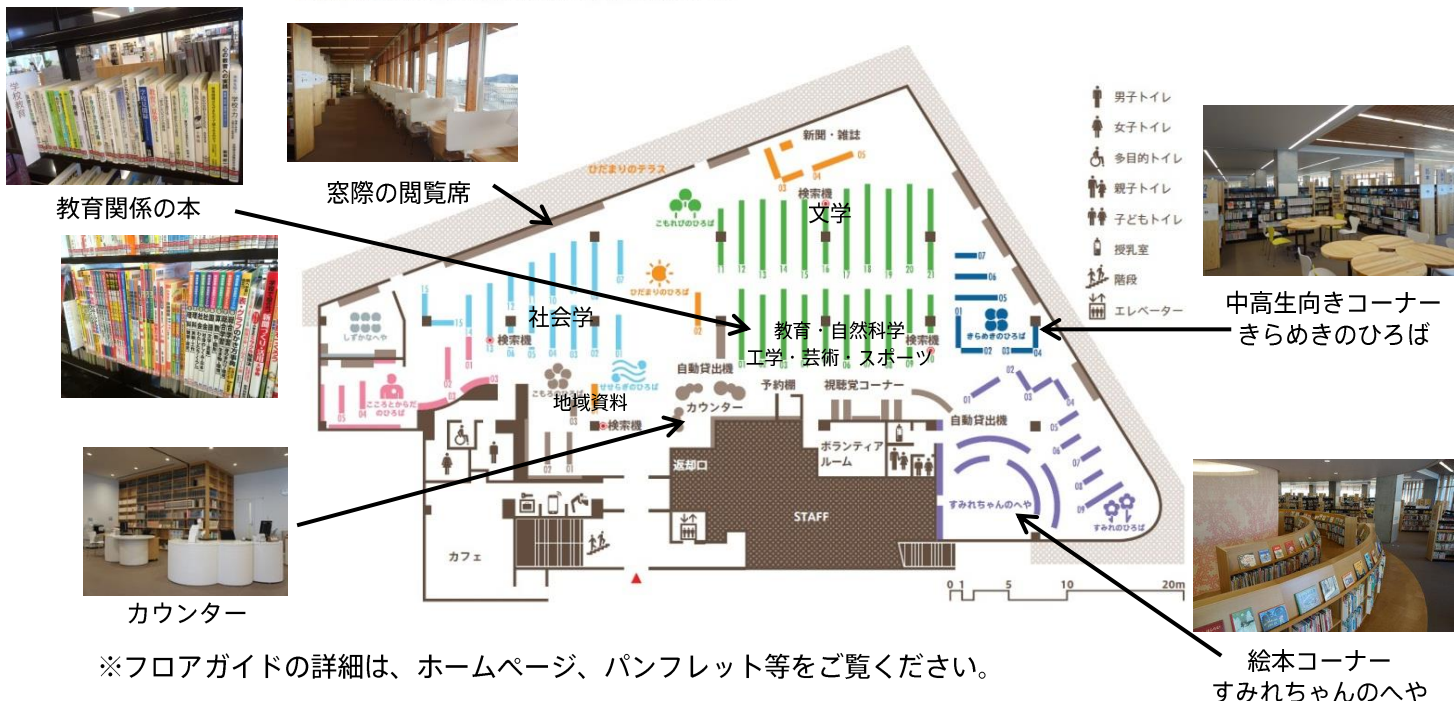

● 図書館フロアガイド

※フロアガイドの詳細は、ホームページ、パンフレット等をご覧ください。

● 学校への団体貸出

- ・学校図書館を通して貸出しができます。学校司書に依頼してください。
- ・午前中に依頼していただければ、当日午後の市内便（庁務員さんによる配達）でお届けできます。（貸出中の本は、返却されてからのご用意になります。）
- ・学校司書以外の先生が直接来館される場合は、学校司書から「**団体貸出許可証**」を借り受け、持参して下さい。

(1) 貸出冊数・貸出し期間

- ・学校への団体貸出しは、1校100冊まで、3ヶ月間の貸し出しができます。
- ・郷土資料等の禁帯出資料は1ヶ月までの貸し出しでお願いします。
- ・大型絵本は3冊まで2週間（1回に限り貸出し延長が出来ます）の貸し出しです。
- ・CD・DVD等の視聴覚資料は、3点まで、2週間の貸し出しです。

※新刊、企画展示本等、貸出しが出来ない資料もあります。詳細はお尋ねください。

(2) 児童、生徒、先生への貸し出し

- ・団体貸出した本は、学校図書館を通して貸出しが可能です。貸出し期間等は、各学校図書館の貸出しのきまりに従ってください。
- ・雑誌、マンガ等は団体貸出による児童、生徒、先生への貸出しはできません。貸出しをご希望の場合は、ぜひ小諸図書館にご来館ください。