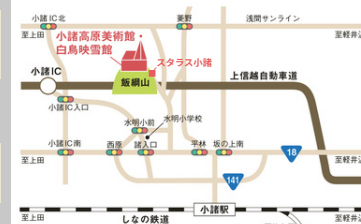

並木功展  
■9.21(土)～9.29(日)

アクセス

【自動車の場合】

国道18号「諸」信号から5分

上信越自動車道小諸ICから5分

【電車の場合】

しなの鉄道小諸駅からタクシーで10分

※六角塔の建物が目印です。