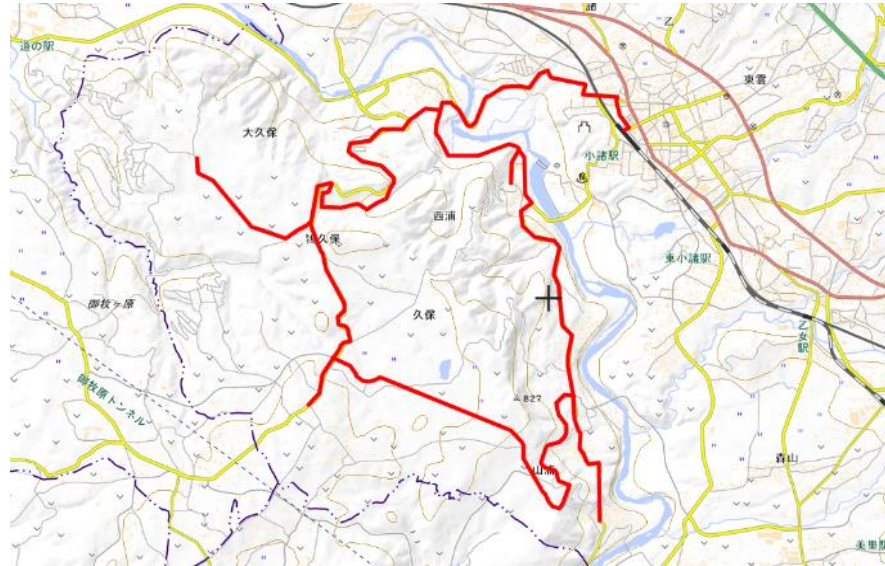

○運行日  
 毎週月曜日～金曜日  
 土日、祝祭日及び年末(12月29日～1月3日)は運休

千曲小学校(遠距離通学支援)時刻表

朝便	停留所名	1便
	御牧ヶ原公民館	7:00
	諏訪山公民館	7:10
	諏訪山入口	7:13
	鴫久保公民館	7:15
	(着)千曲小学校	7:25
	宮沢	7:35
	大杭	7:37
	久保	7:39
	(着)千曲小学校	7:45
新町		
(着)小諸駅		

夕便	停留所名	1便	2便
	(発)千曲小学校	15:15	16:10
	久保	15:21	16:16
	大杭	15:23	16:18
	宮沢	15:25	16:20
	御牧ヶ原公民館	15:35	16:30
	諏訪山入口	15:40	16:35
	諏訪山公民館	15:43	16:38
鴫久保公民館	16:00	16:55	

小諸高原病院方面時刻表

停留所名	2便
小諸駅	8:00
(回送)	
小諸高原病院	8:16
松井	8:21
東雲5丁目	8:22
中松井団地	8:23
市役所	8:29
相生町	8:30
小諸駅	8:35

千曲小学校(遠距離通学支援)コース図

小諸高原病院方面コース図