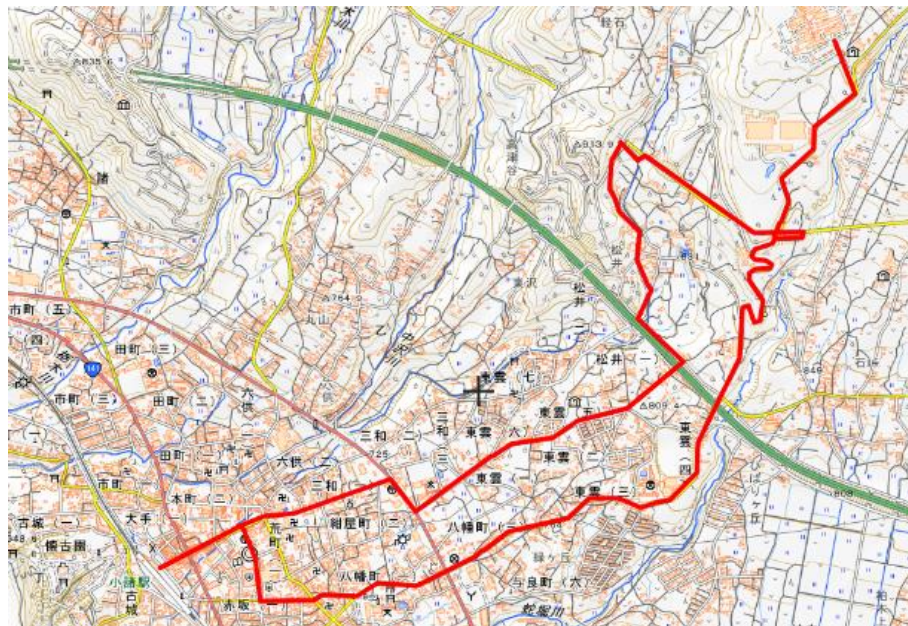

○運行日
 毎週月曜日～金曜日
 土日、祝祭日及び年末(12月29日～1月3日)は運休

千曲小学校(遠距離通学支援)時刻表

朝便	停留所名	1便
	御牧ヶ原公民館	7:00
	諏訪山公民館	7:10
	諏訪山入口	7:13
	鴫久保公民館	7:15
	(着)千曲小学校	7:25
	宮沢	7:35
	大杭	7:37
	久保	7:39
	(着)千曲小学校	7:45
新町		
(着)小諸駅		

千曲小学校(遠距離通学支援)コース図

夕便	停留所名	1便	2便
	(発)千曲小学校	15:15	16:10
	久保	15:21	16:16
	大杭	15:23	16:18
	宮沢	15:25	16:20
	御牧ヶ原公民館	15:35	16:30
	諏訪山入口	15:40	16:35
	諏訪山公民館	15:43	16:38
	鴫久保公民館	16:00	16:55

小諸高原病院方面コース図

小諸高原病院方面時刻表

停留所名	2便
小諸駅	8:00
(回送)	
小諸高原病院	8:16
松井	8:21
東雲5丁目	8:22
中松井団地	8:23
市役所	8:29
相生町	8:30

小諸駅	8:35
-----	------