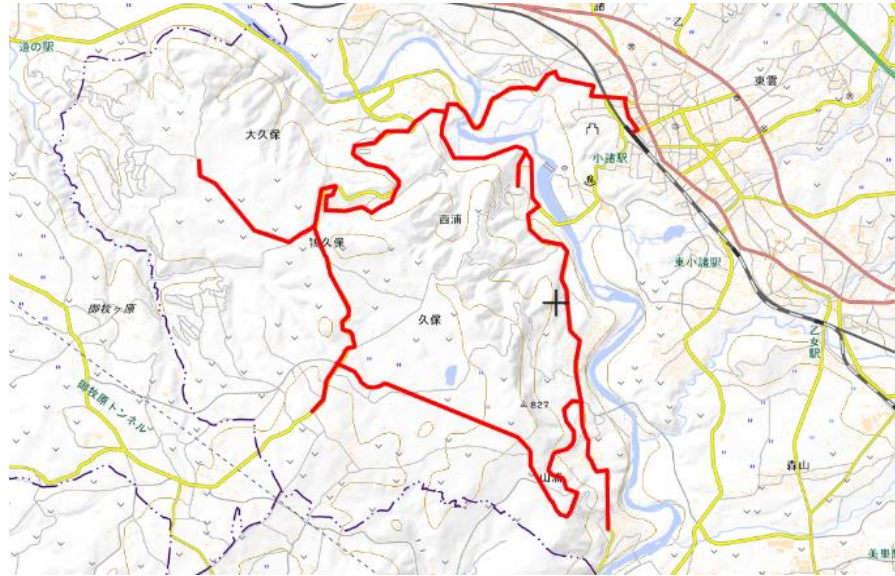

○運行日
 毎週月曜日～金曜日
 土日、祝祭日及び年末(12月29日～1月3日)は運休

千曲小学校(遠距離通学支援)時刻表

朝便	停留所名	1便
	御牧ヶ原公民館	7:00
	諏訪山公民館	7:10
	諏訪山入口	7:13
	鴫久保公民館	7:15
	(着)千曲小学校	7:25
	宮沢	7:35
	大杭	7:37
	久保	7:39
	(着)千曲小学校	7:45
新町		
(着)小諸駅		

千曲小学校(遠距離通学支援)コース図

夕便	停留所名	1便	2便
	(発)千曲小学校	15:15	16:10
	久保	15:21	16:16
	大杭	15:23	16:18
	宮沢	15:25	16:20
	御牧ヶ原公民館	15:35	16:30
	諏訪山入口	15:40	16:35
	諏訪山公民館	15:43	16:38
	鴫久保公民館	16:00	16:55

小諸高原病院方面コース図

小諸高原病院方面時刻表

停留所名	2便
小諸駅	8:00
(回送)	
小諸高原病院	8:16
松井	8:21
東雲5丁目	8:22
中松井団地	8:23
市役所	8:29
相生町	8:30

小諸駅	8:35
-----	------