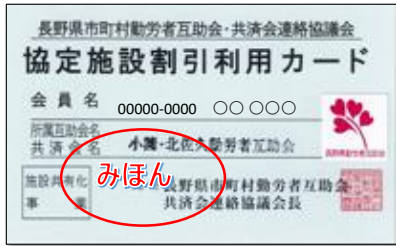

長野県市町村勤労者互助会・共済会 連絡協議会
協定施設割引カード利用方法

互助会に入会いただくと左図のカードをお渡しいたします。
 長野県市町村勤労者互助会・共済会の共有利用施設を割引利用できます。
 ご利用方法は次のとおりです。

《ご利用方法及び注意事項》

- ・カードの提示で会員及びその家族が下記の割引協定施設を所定の割引料金等で利用できます。
- ・退会時、本カードが不要になった時は所属互助会・共済会に返却ください。
- ・本カードを他人に貸与または譲渡することはできません。