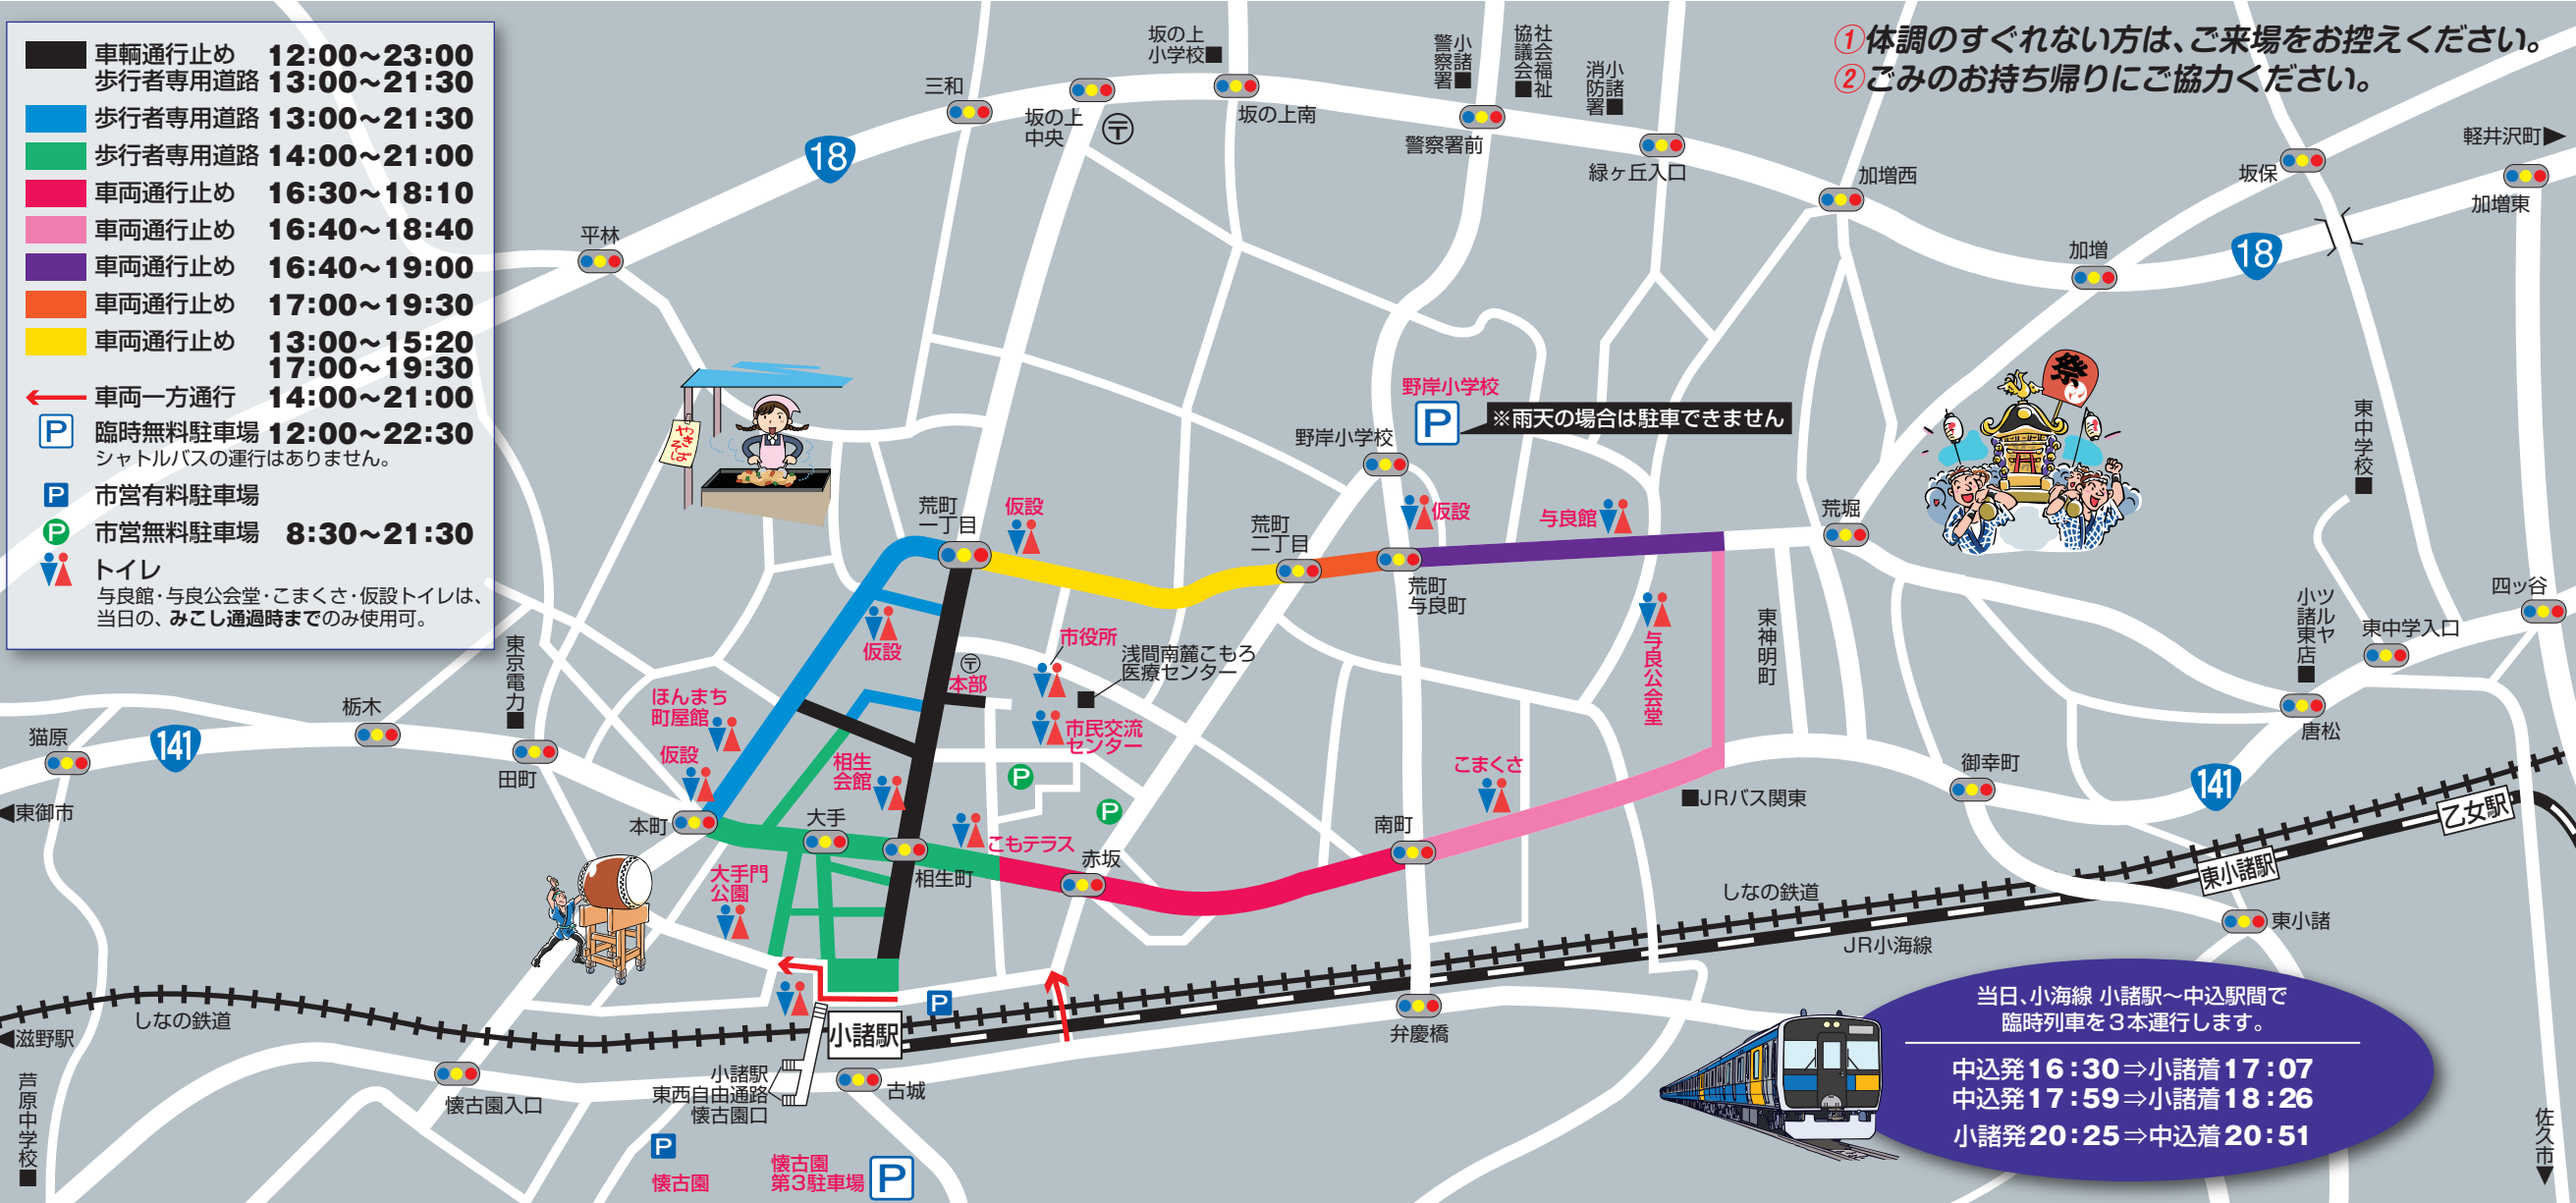

# 第54回こもろ市民まつり交通情報 7月11日(土)12時00分から交通規制になります。

7月11日(土)は、こもろ市民まつり「みこし」が実施されるため、小諸駅前を中心として車両通行止めを含む交通規制が下図の通り行われますのでご注意ください。  
 それに伴い、周辺道路が大変混雑することが予想されますので、お出かけ・お帰りの際は公共交通機関をご利用下さい。  
 また、小諸駅への送迎は小諸駅東西自由通路「懐古園口」をご利用下さい。皆様には大変ご迷惑をお掛けいたしますが、何卒ご理解とご協力をお願いいたします。

- ◆子どもみこし順路&出発順 Aグループ◆ 荒町通り(13:20出発)～ほんまち町屋館～本町交差点(大休止14:10出発)～鹿島町～小諸駅～相生町～本部前  
 1 みすず幼稚園 2 市町区子どもみこし 3 未来へつなぐJC子ども連 4 六供子供みこし連 5 田町子供みこし 6 与良子供みこし 7 東雲松井連合子ども御輿
- ◆子どもみこし順路&出発順 Bグループ◆ 市役所周辺(14:00出発)～相生町～荒町～ほんまち町屋館～本町交差点(大休止14:55出発)～鹿島町～小諸駅～相生町～本部前  
 8 新町子供みこし 9 御幸町区 10 加増区子どもみこし 11 小原区子供みこし 12 西小諸連 13 南町区子どもみこし 14 四ツ谷区子どもみこし連
- ◆大人みこし順路&出発順◆ 大手門公園(16:30出発)～南町～与良～荒町 風味堂前(大休止17:50 出発)～本町～鹿島町交差点(小休止18:30 出発)～小諸駅～相生町～本部前  
 1 (一社)こもろ観光局 2 小諸看護専門学校 3 大室連 4 (株)こうりょう 5 荒町区 6 八幡町みこし連 7 小諸健速会 8 おんな神輿 縁 9 (株)小諸村田製作所 10 (株)アーデン 11 赤坂みこし会  
 12 与良大人みこし 13 東小諸神輿会 14 信州車座 15 小原神輿会 16 克友會 17 昇龍会 18 大正みこし古城連 19 南町区 20 明德 21 東雲御輿会 22 相生神輿