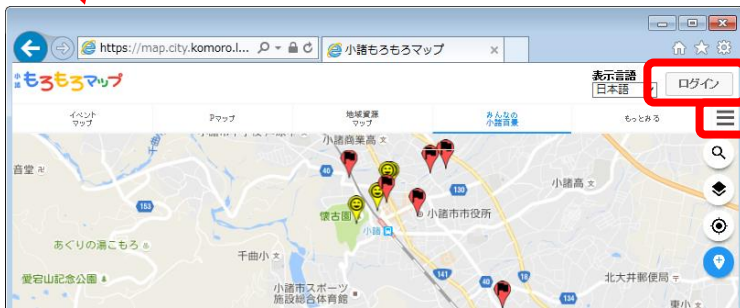

小諸もろもろマップ —登録ガイド—

小諸もろもろマップとは？

「小諸もろもろマップ」とは、小諸市内の暮らし・防災・観光などに役立つ情報を、住民や来訪者の皆さんへ地図上で提供するウェブマップです。

インターネット上の一つの地図で市内の様々な情報を提供することを目的として運用を開始しました。住民や来訪者の皆さんの様々な活動をサポートします。

小諸もろもろマップ URL

<https://map.city.komoro.lg.jp/>

お手持ちのスマートフォンやパソコンで URL または二次元コードからアクセスできます。

お楽しみは—

小諸市地産地消推進キャラクター
こもろん

「小諸市メールマガジン」の登録も同時にできます。

①右上のログインボタンを押してください。(すでに登録されている場合は、ログイン後にメニューボタンを押して「設定変更」から変更を行ってください)

②下の「新規利用登録はこちら」を押してください。

新規利用者登録

メールアドレス 必須