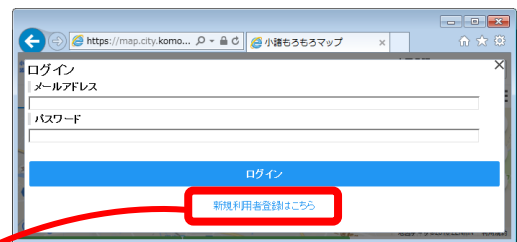

小諸もろもろマップ —登録ガイド—

小諸もろもろマップとは？

「小諸もろもろマップ」とは、小諸市内の暮らし・防災・観光などに役立つ情報を、住民や来訪者の皆さんへ地図上で提供するウェブマップです。

インターネット上の一つの地図で市内の様々な情報を提供することを目的として運用を開始しました。住民や来訪者の皆さんの様々な活動をサポートします。

小諸もろもろマップ URL

<https://map.city.komoro.lg.jp/>

お手持ちのスマートフォンやパソコンで URL または二次元コードからアクセスできます。

お楽しみは—

小諸市地産地消推進キャラクター
こもろん

「小諸市メールマガジン」の登録も同時にできます。

①右上のログインボタンを押してください。(すでに登録されている場合は、ログイン後にメニューボタンを押して「設定変更」から変更を行ってください)

②下の「新規利用登録はこちら」を押してください。

新規利用者登録

メールアドレス 必須

パスワード 必須

パスワード(確認用) 必須

ニックネーム 必須

メールマガジン購読

市役所からのお役立ち情報

観光情報

防災・防犯情報

図書館情報