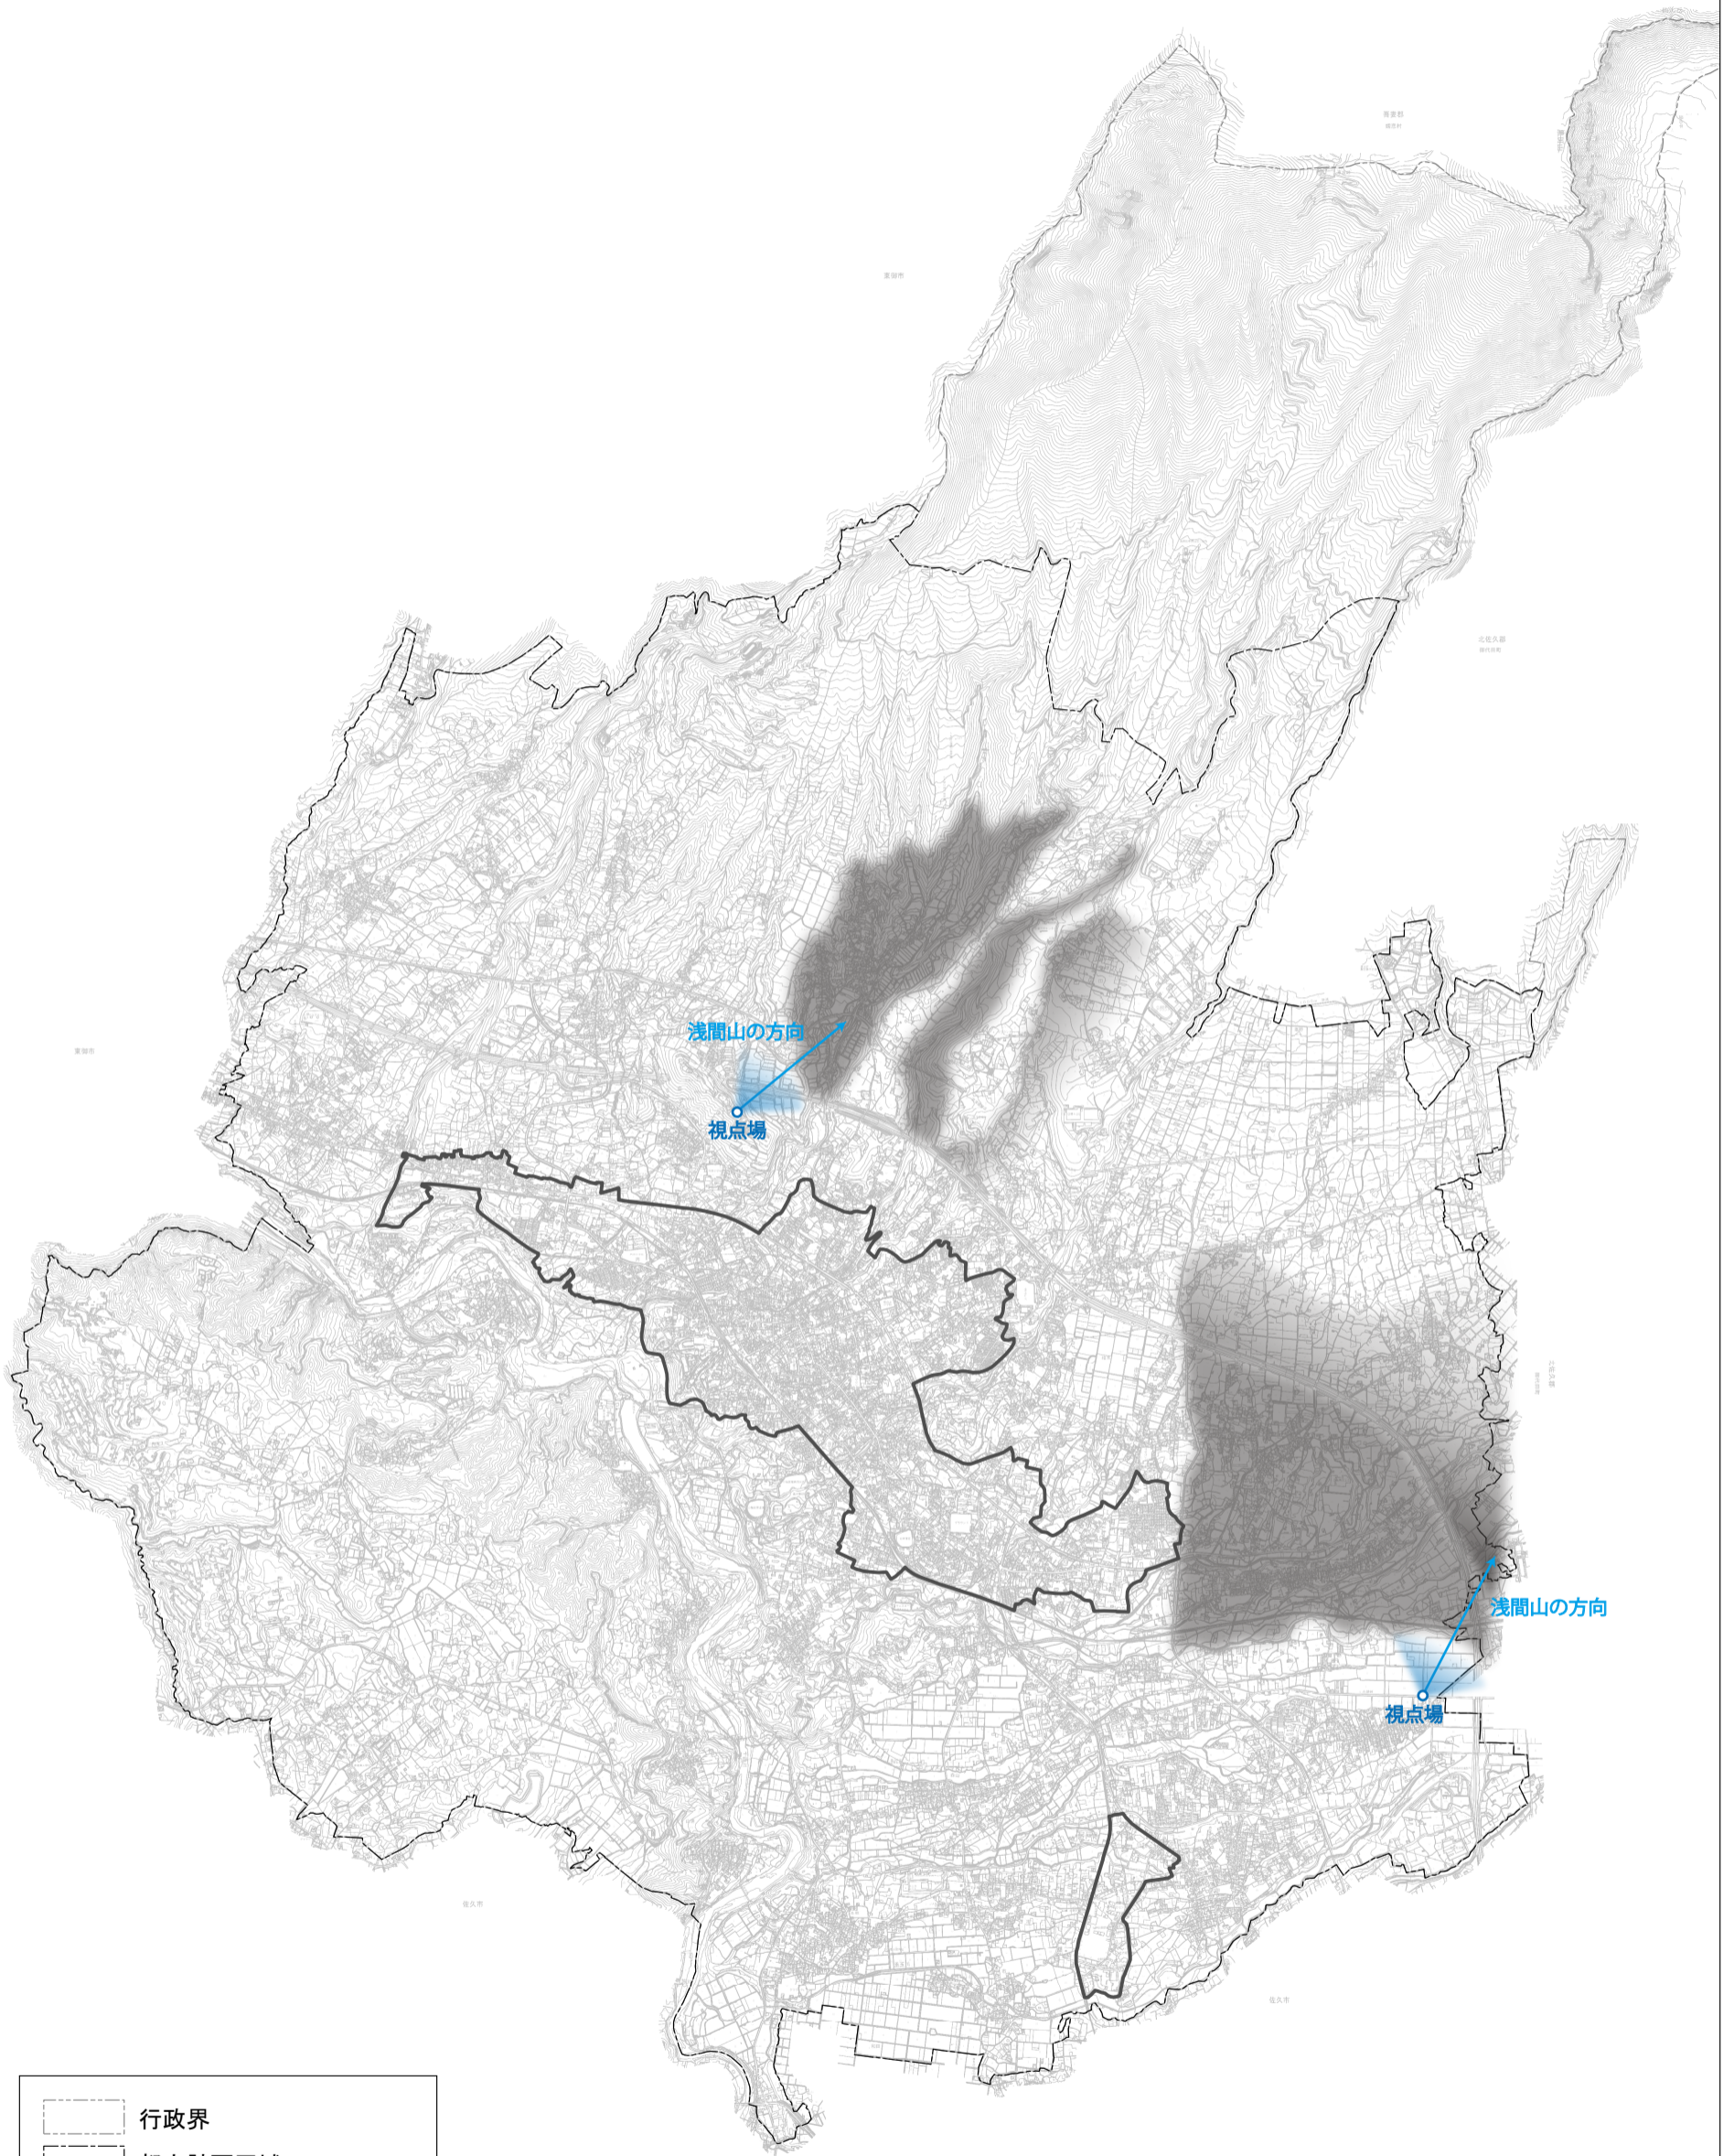

# 小諸市景観計画にもとづく視点場からの浅間山の眺望イメージ

- 行政界
- 都市計画区域
- 用途地域指定区域
- 視点場
- 視点場からの視界(浅間山)
- 目視できない範囲

※あくまでもイメージのため、実際に視点場から確認してください。