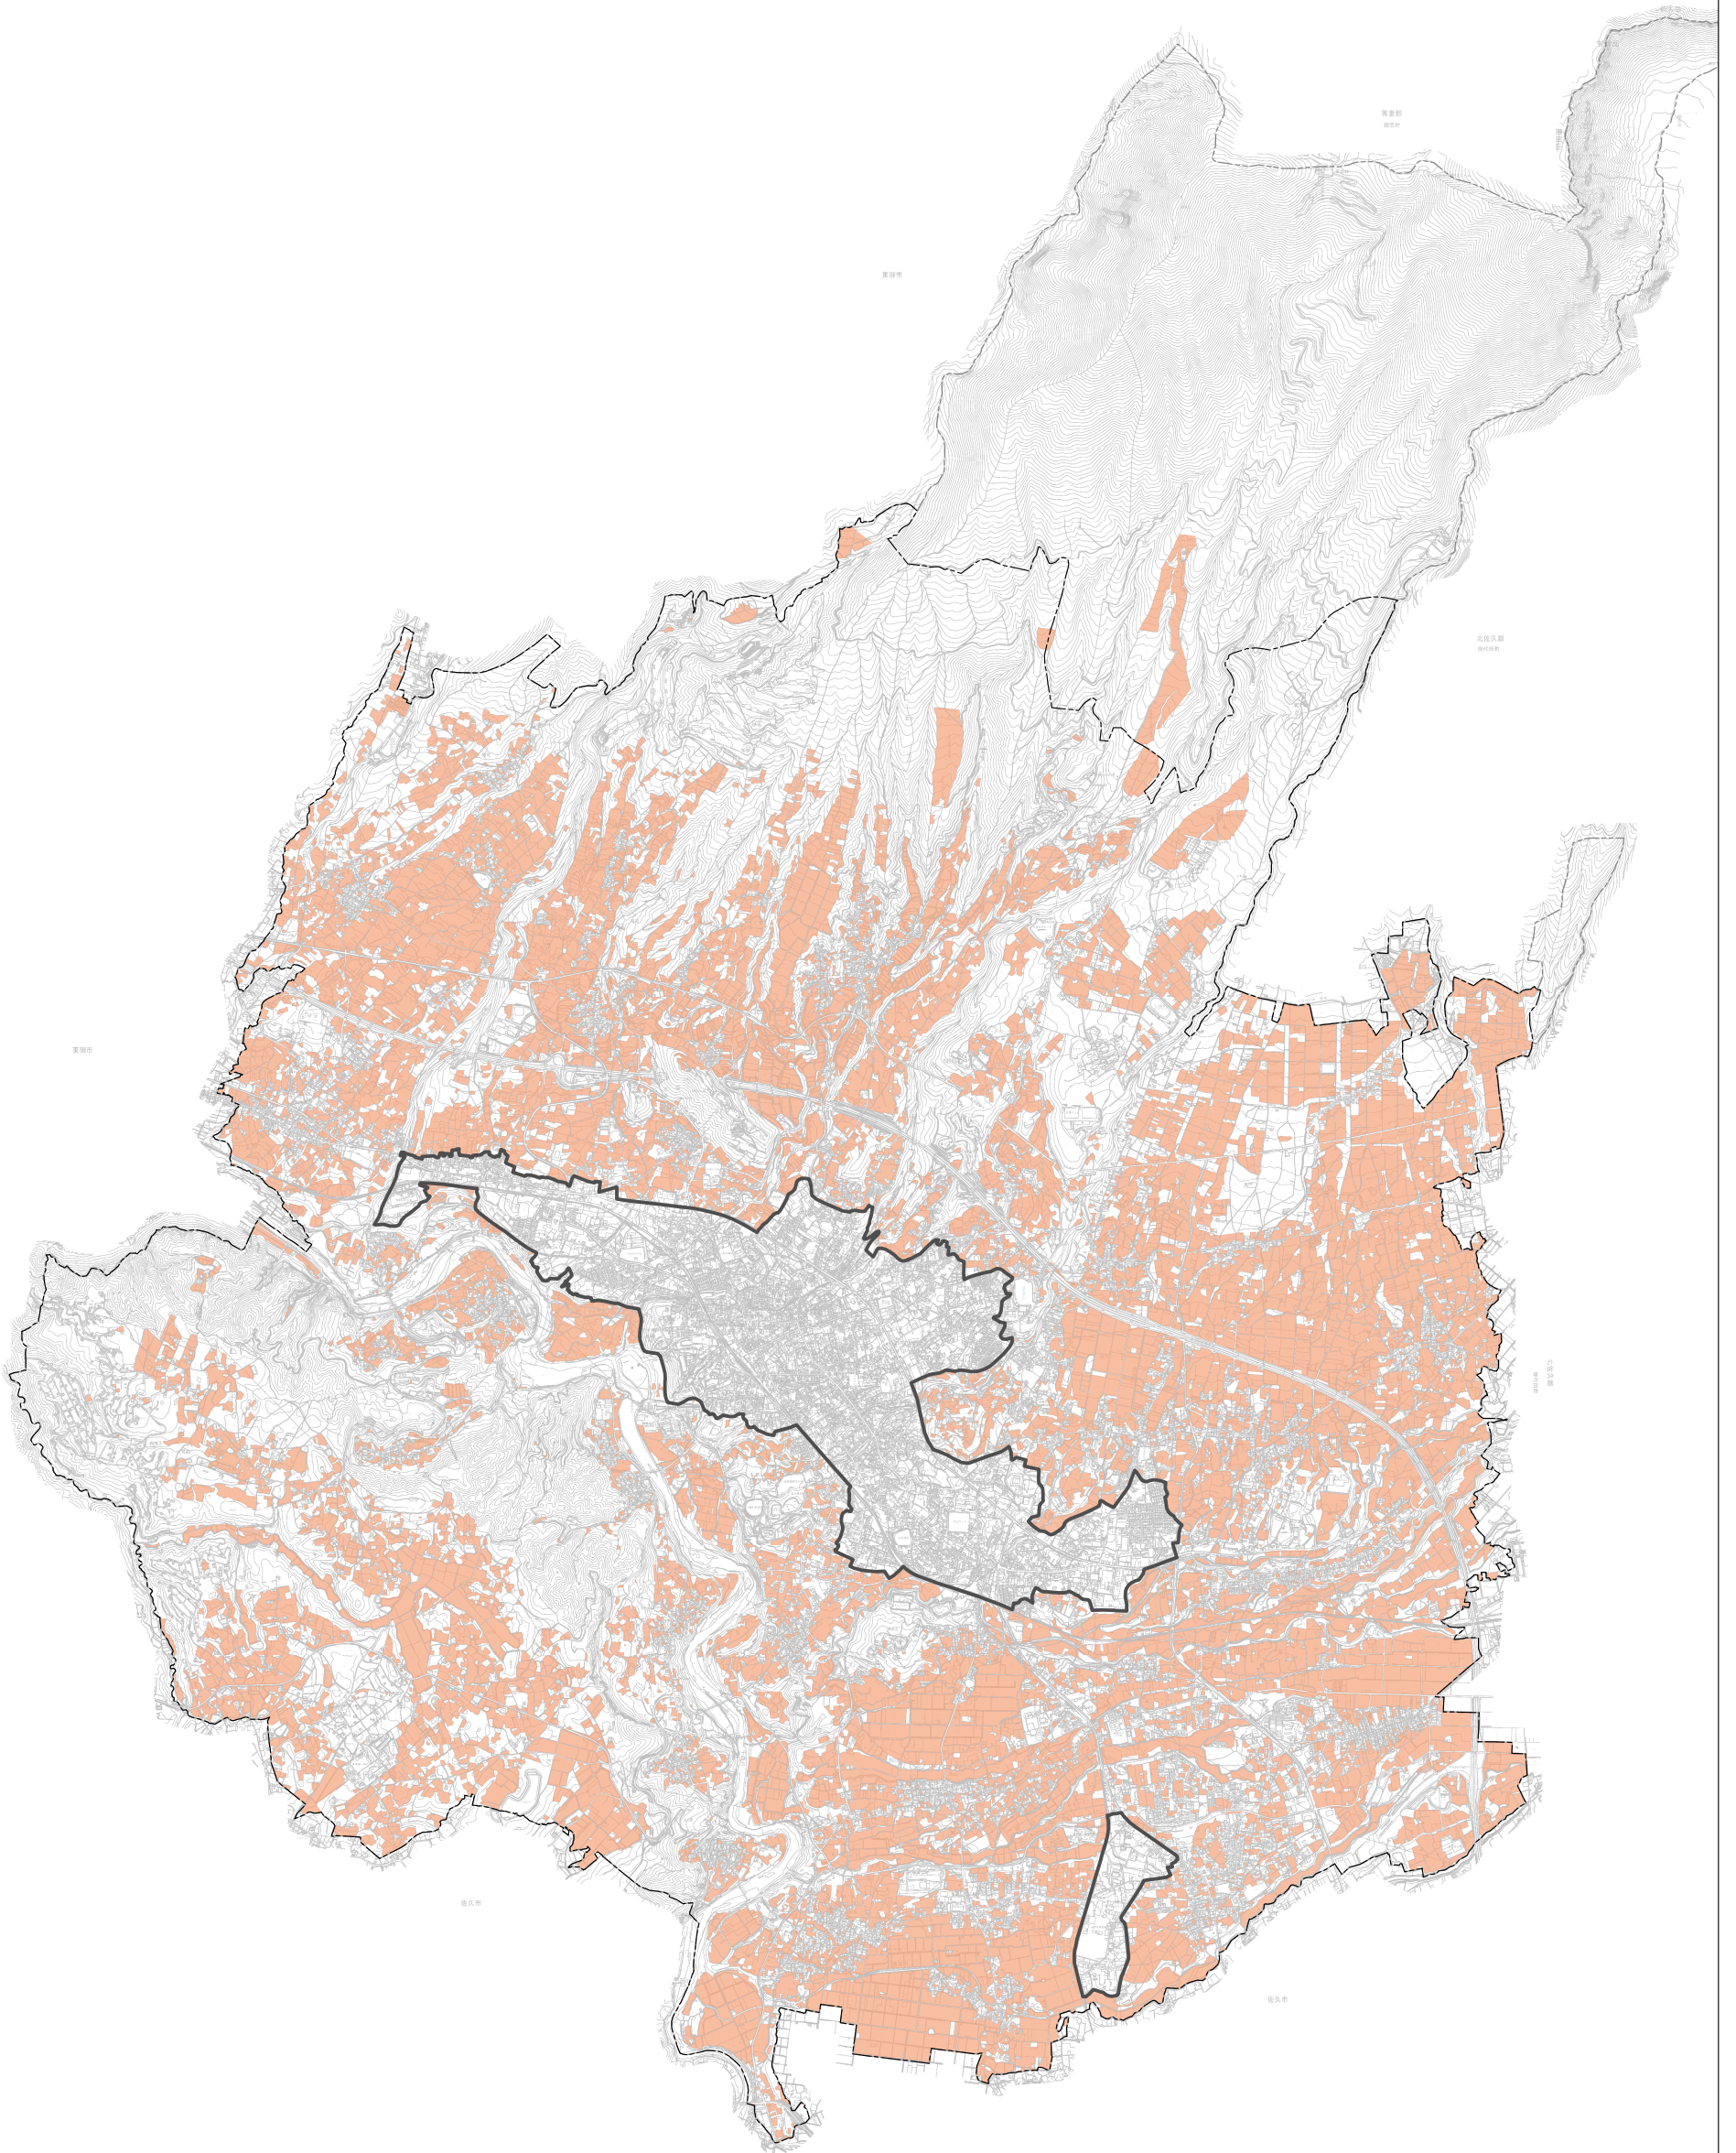

農振農用地

- 行政界
- 都市計画区域
- 用途地域指定区域
- 農振農用地

出典：小諸市「小諸市都市計画基礎調査(平成22年3月)」

※この図面は、小諸市都市計画基礎調査の土地利用現況図をもとに、「農業振興地域の整備に関する法律」による「農業振興地域」内の農地をとりまとめたものであり、範囲等が変更される場合があります。
また、「農地法」による農地区分(第1種農地等)等の詳細については、担当機関へお問い合わせください。