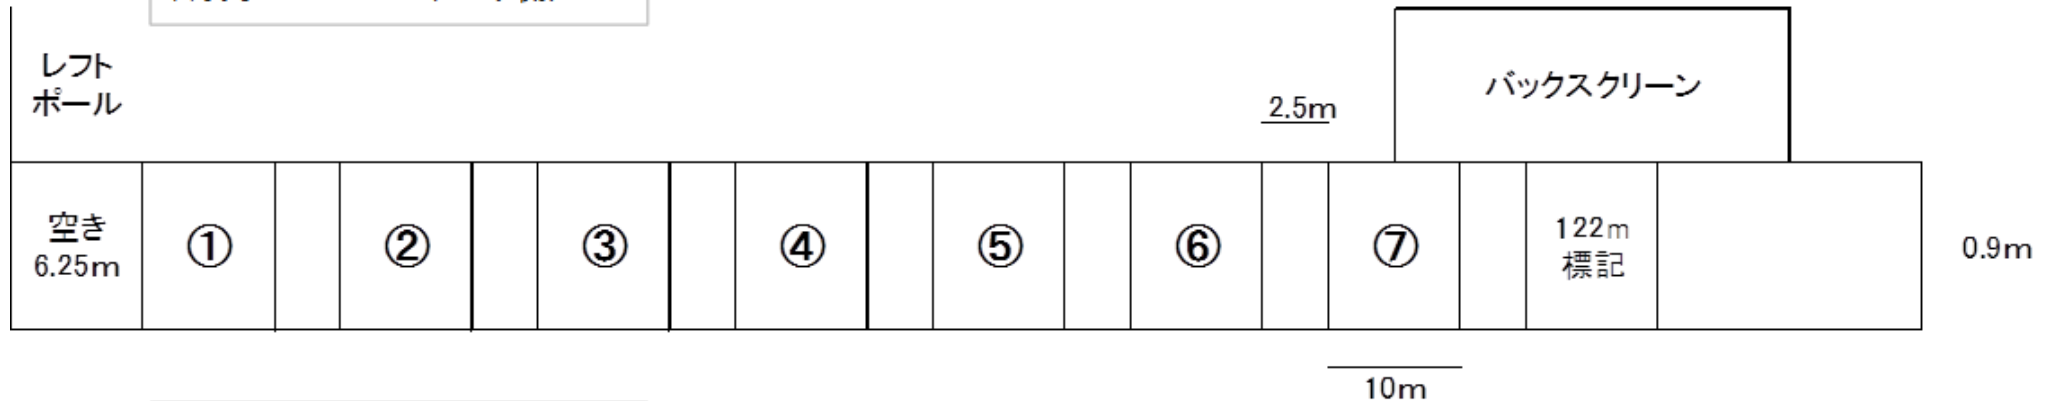

外野ラバーフェンス(レフト側)

外野ラバーフェンス(ライト側)