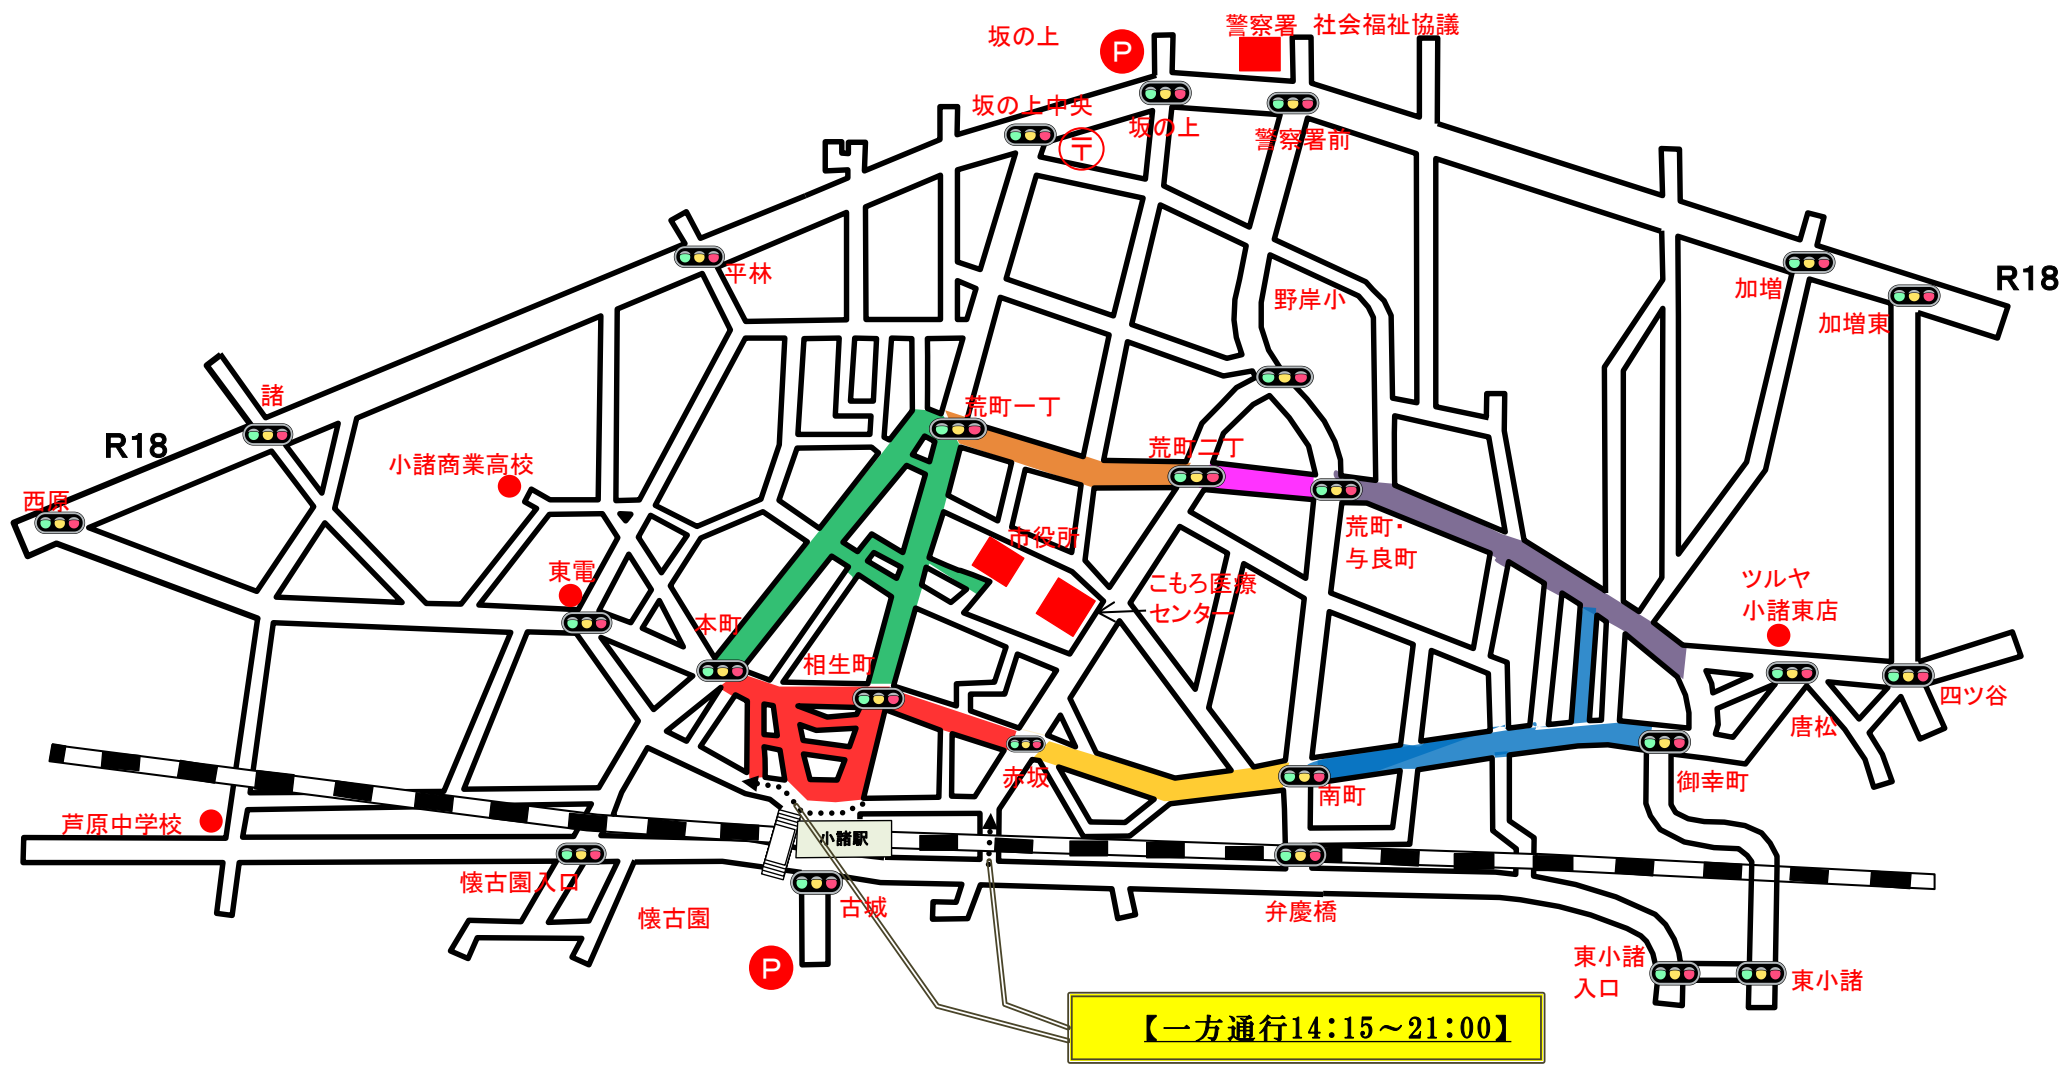

第46回こもろ市民まつり「みこし」7月14日(土) 交通規制図

- | | | |
|--|--|--|
| 歩行者専用道路 13:15~21:30 | 車両通行止 16:45~19:00 | ←..... 一方通行 |
| 歩行者専用道路 14:15~21:00 | 車両通行止 17:40~19:30 | P 臨時駐車場 12:00~22:30(無料) |
| 車両通行止 16:20~18:00 | 車両通行止 13:35~15:30・17:40~19:30 | |
| 車両通行止 16:30~18:30 | | |

【一方通行14:15~21:00】